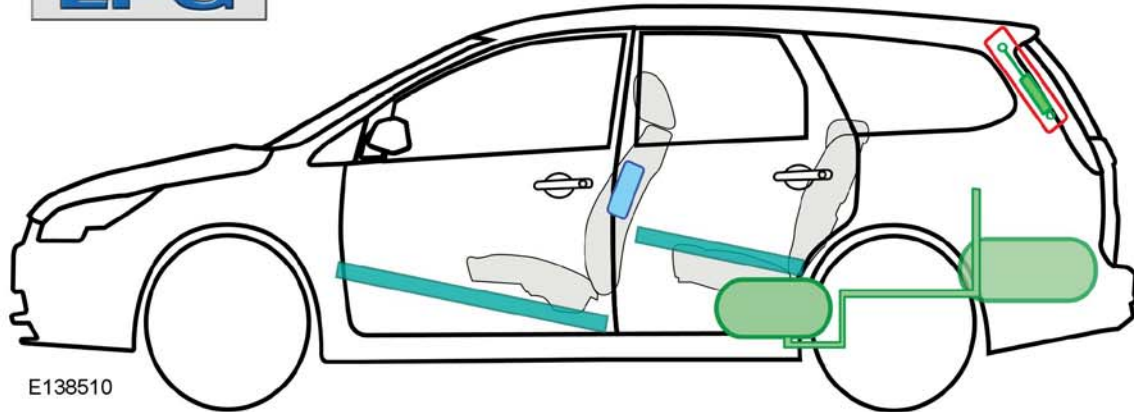

Ford Focus - LPG 5-Türer

E137240

08/2007 – 03/2011

LPG

E138510

Legende

F

Airbag