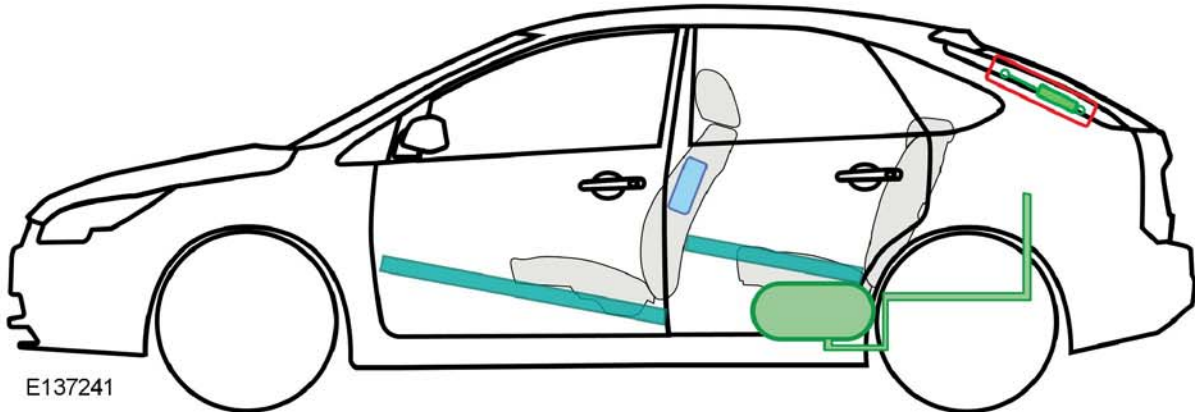

# Ford Focus 5-Türer

E137240

08/2007 – 03/2011

E137241

## Legende

F

Airbag

Karosserieverstärkung

Steuergerät

Gasgenerator

Überrollschutzbügel

Batterie

Gurtstraffer

Gasdruckdämpfer

Kraftstofftank