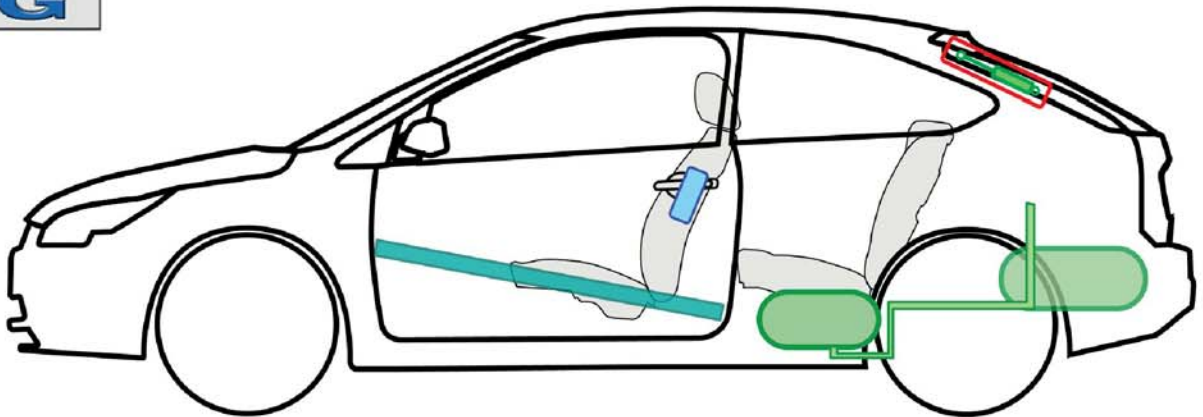

Ford Focus - LPG 3-Türer

E137224

08/2007 – 03/2011

LPG

E137493

Legende

F

Airbag