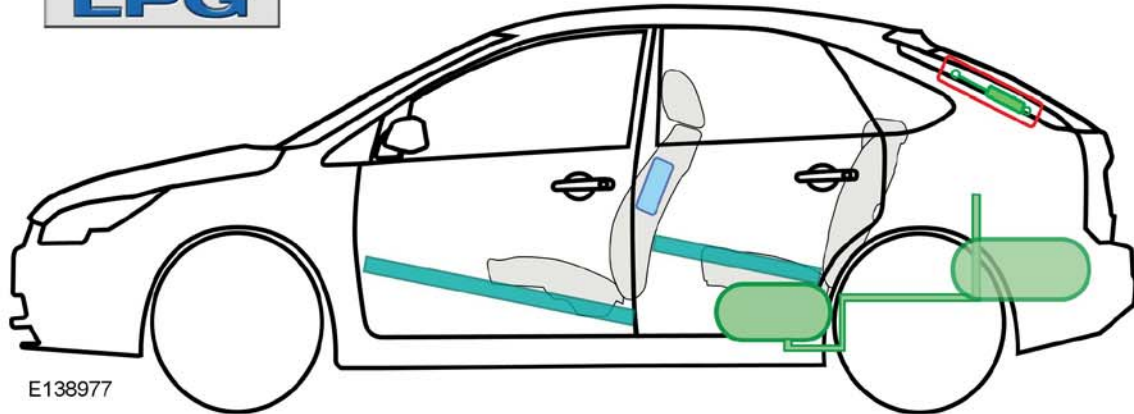

Ford Focus - LPG 5-Türer

E137240

07/2004 – 08/2007

LPG

E138977

Legende

F

Airbag