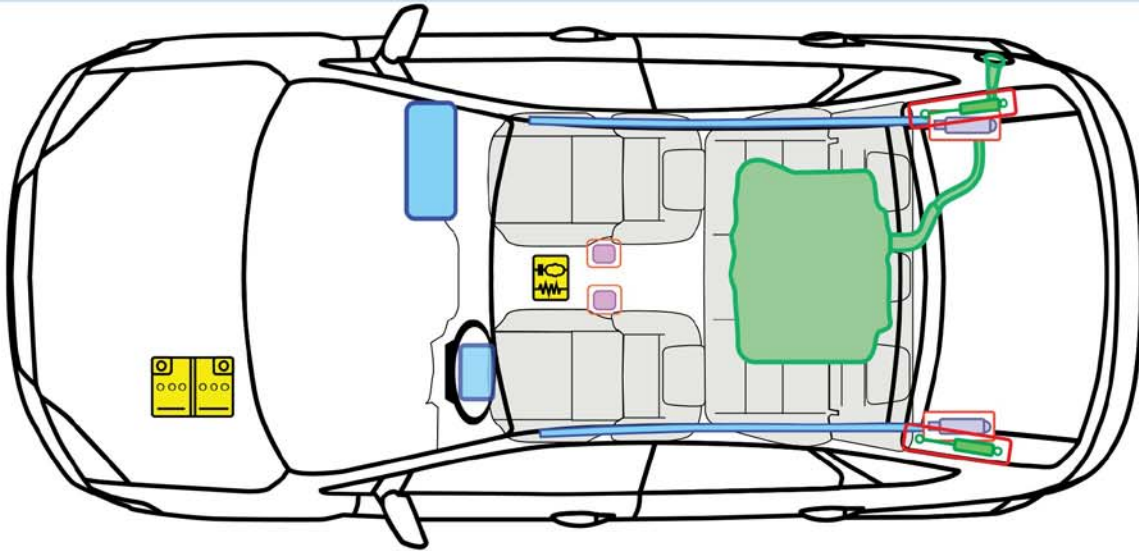

Ford Focus 5-Türer

E137240

07/2004 – 08/2007

E137996

Legende

F

Airbag

Karosseriever-
stärkung

Steuergerät

Gasgenerator

Überroll-
schutzbügel

Batterie

Gurtstraffer

Gasdruck-
dämpfer

Kraftstofftank