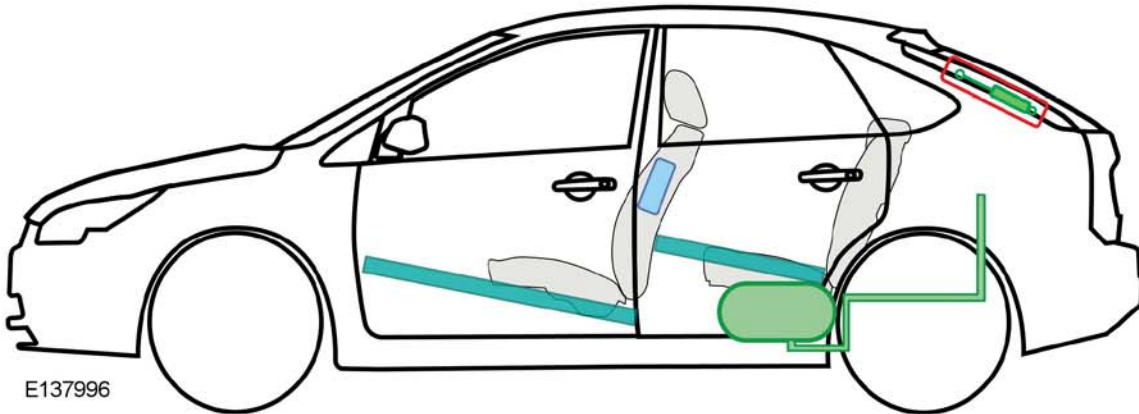

Ford Focus 5-Türer

E137240

07/2004 – 08/2007

E137996

Legende

F

Airbag

Karosseriever-
stärkung

Steuergerät

Gasgenerator

Überroll-
schutzbügel

Batterie

Gurtstraffer

Gasdruck-
dämpfer

Kraftstofftank