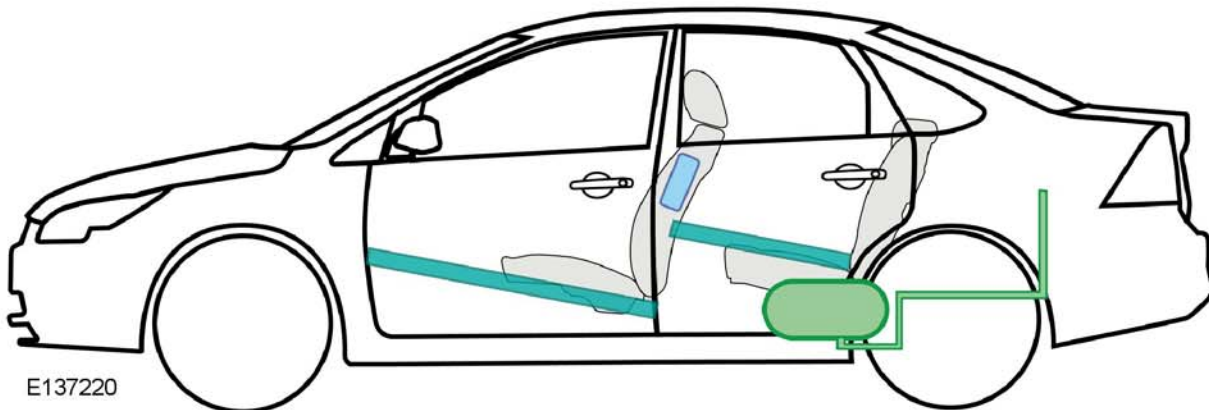

Ford Focus 4-Türer

E137219

07/2004 – 08/2007

E137220

Legende

F

Airbag

Karosseriever-
stärkung

Steuergerät

Gasgenerator

Überroll-
schutzbügel

Batterie

Gurtstraffer

Gasdruck-
dämpfer

Kraftstofftank