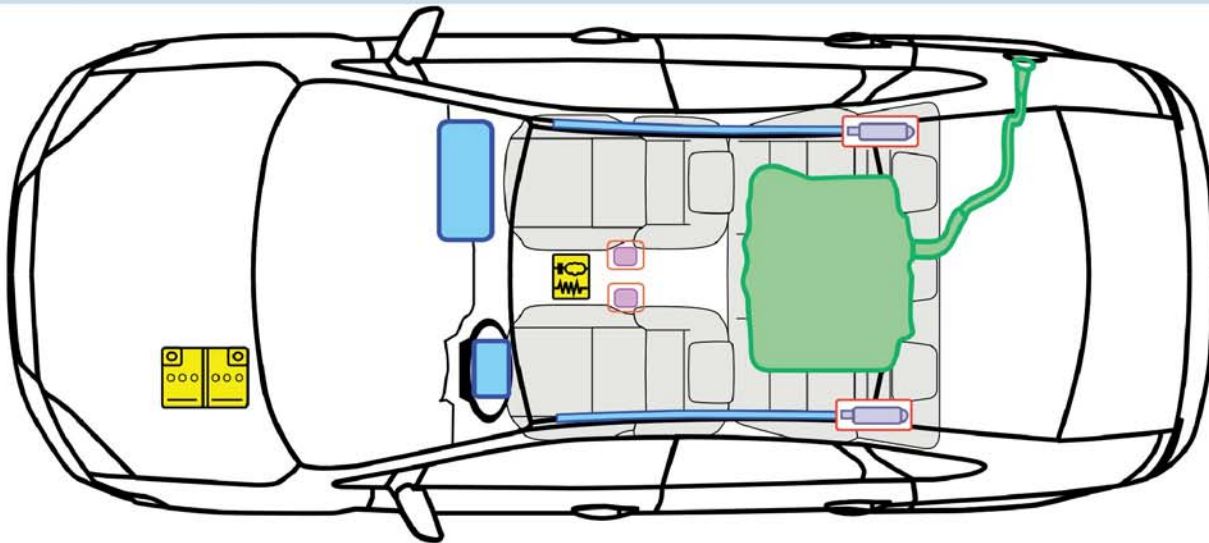

Ford Focus 4-Türer

E137219

07/2004 – 08/2007

E137220

Legende

F

Airbag

Karosseriever-
stärkung

Steuergerät

Gasgenerator

Überroll-
schutzbügel

Batterie

Gurtstraffer

Gasdruck-
dämpfer

Kraftstofftank