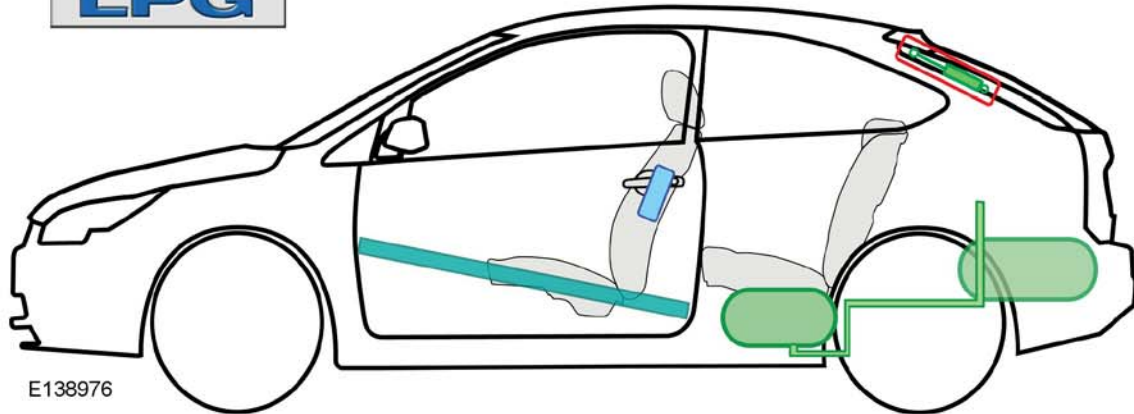

Ford Focus - LPG 3-Türer

E137212

07/2004 – 08/2007

LPG

E138976

Legende

F

Airbag