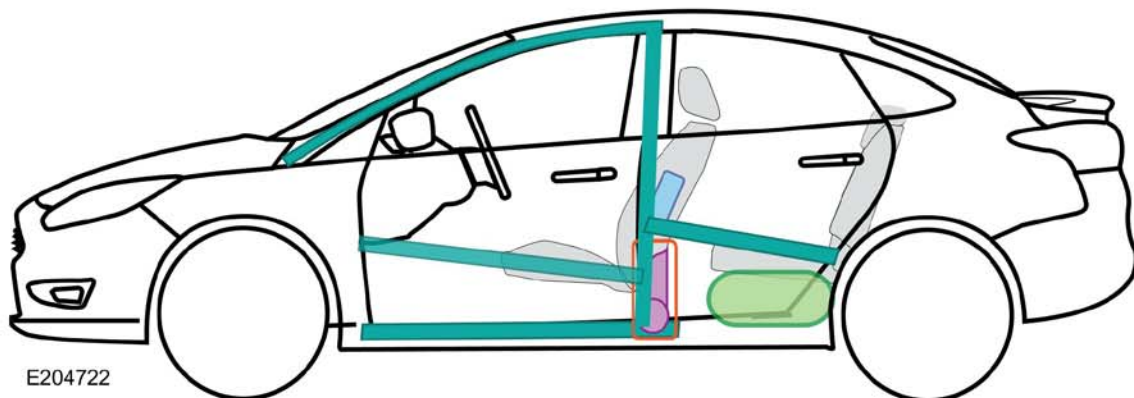

Ford Focus 4-Türer

E204721

09/2014 – >

E204722

Legende

F

Airbag

Karosseriever-
stärkung

Steuergerät

Fussgänger-
schutzsystem

Gasgenerator

Überrollschutz-
bügel

Batterie

Gurtstraffer

Gasdruck-
dämpfer

Kraftstofftank