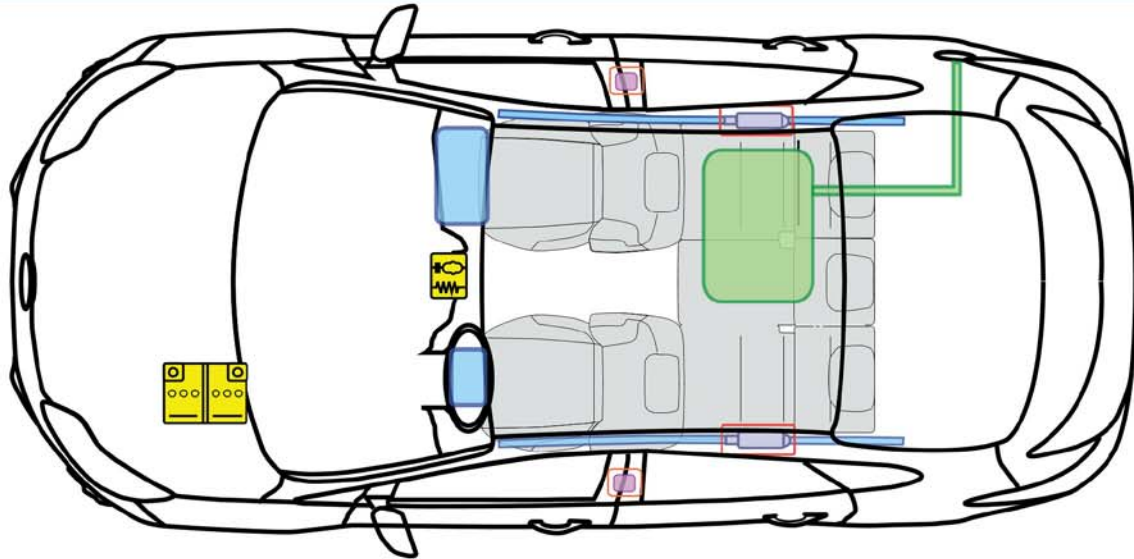

Ford Focus 4-Türer

E204721

09/2014 – >

E204722

Legende

F

Airbag

Karosseriever-
stärkung

Steuergerät

Fussgänger-
schutzsystem

Gasgenerator

Überrollschutz-
bügel

Batterie

Gurtstraffer

Gasdruck-
dämpfer

Kraftstofftank