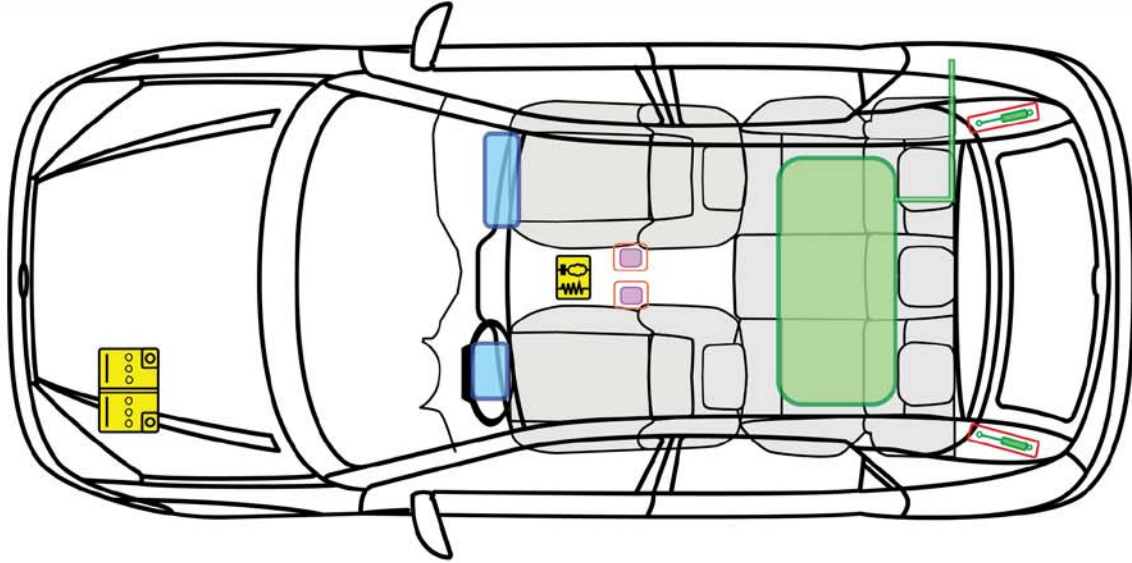

Ford Focus 5-Türer

E137995

08/1998 – 12/2004

E138515

Legende

F

Airbag

Karosseriever-
stärkung

Steuergerät

Gasgenerator

Überroll-
schutzbügel

Batterie

Gurtstraffer

Gasdruck-
dämpfer

Kraftstofftank