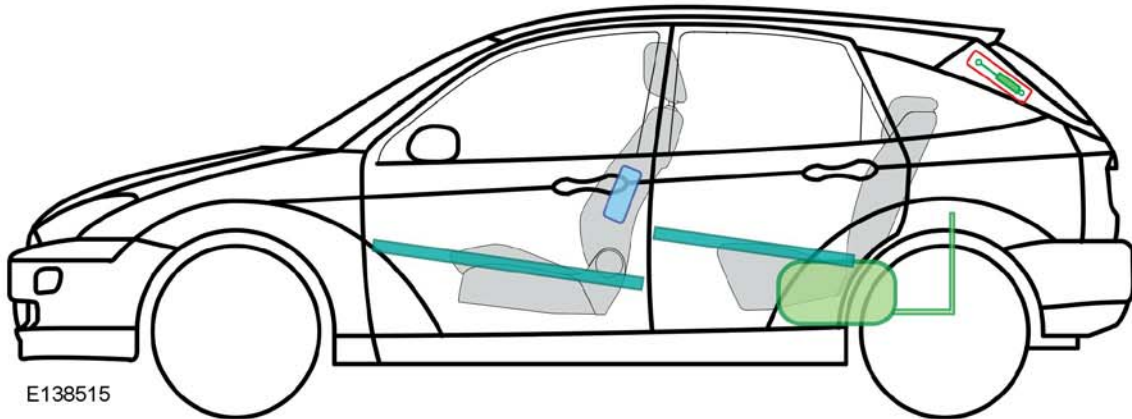

Ford Focus 5-Türer

E137995

08/1998 – 12/2004

E138515

Legende

F

Airbag

Karosseriever-
stärkung

Steuergerät

Gasgenerator

Überroll-
schutzbügel

Batterie

Gurtstraffer

Gasdruck-
dämpfer

Kraftstofftank