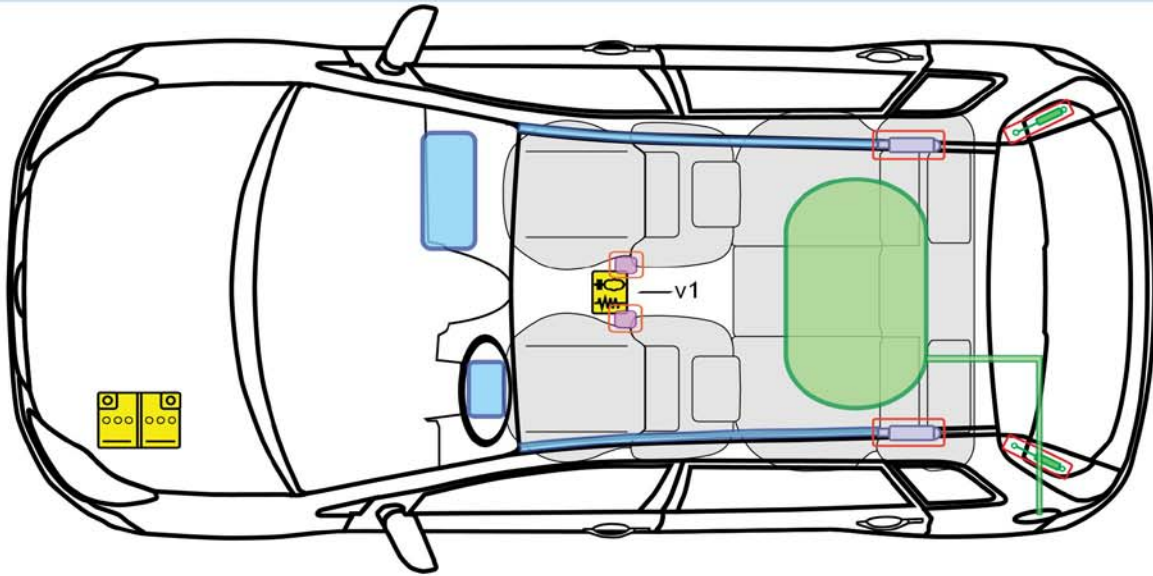

Ford Fiesta 5-Türer

11/2001 – 09/2008

E136849

Legende

F

Airbag

Karosseriever-
stärkung

Steuergerät