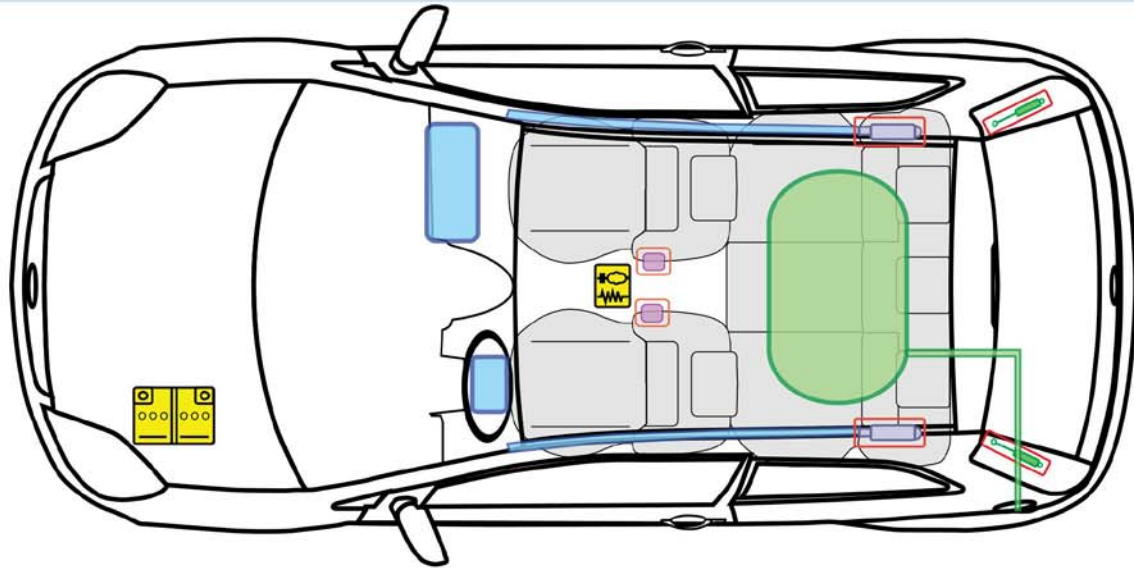

Ford Fiesta 3-Türer

E138545

11/2001 – 09/2008

E138546

Legende

F

Airbag

Karosseriever-
stärkung