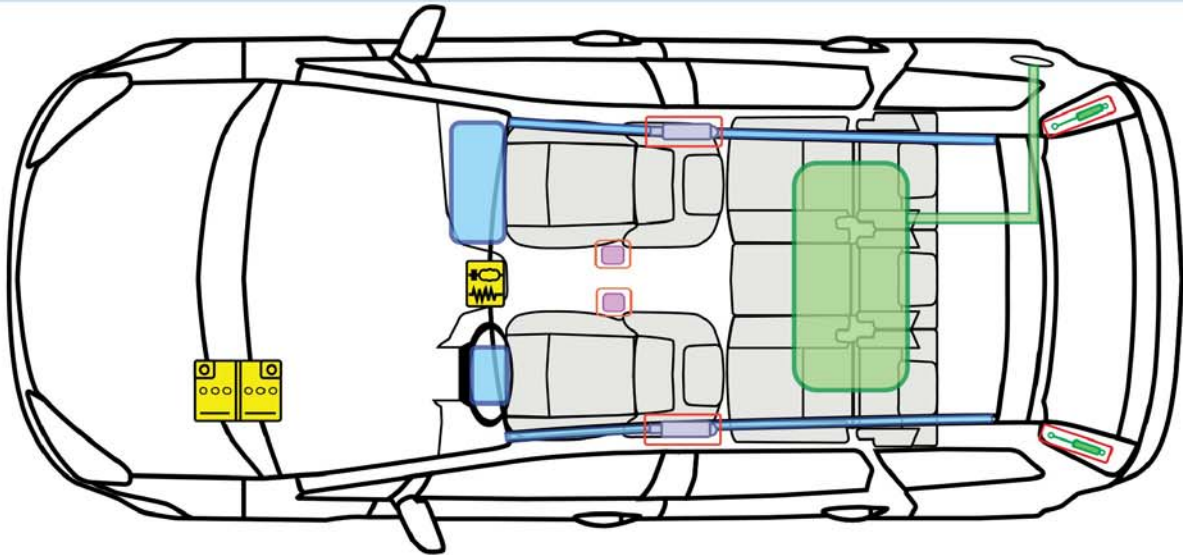

FordC-MAX

E135972

10/2007 – 12/2010

E135974

Legende

C

Airbag

Karosseriever-
stärkung

Steuergerät

Gasgenerator

Überroll-
schutzbügel

Batterie

Gurtstraffer

Gasdruck-
dämpfer

Kraftstofftank