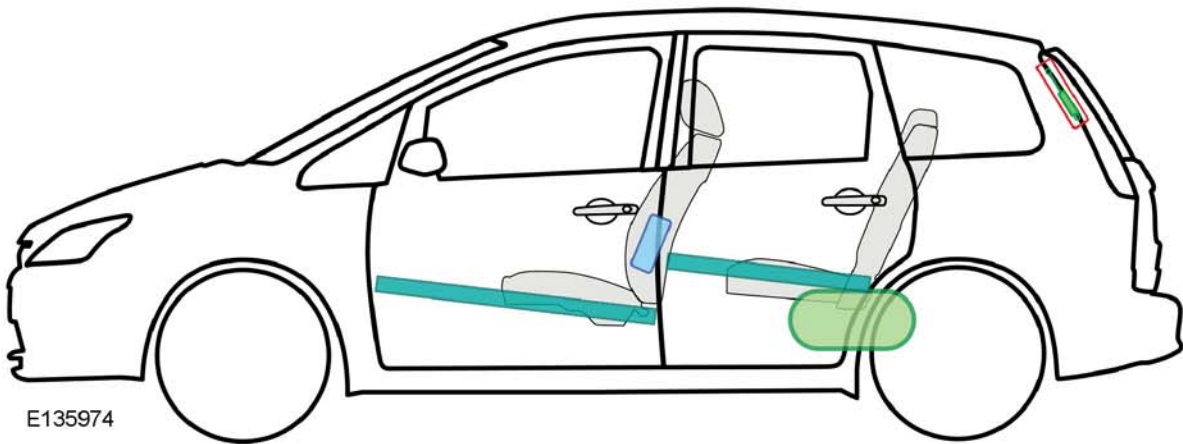

FordC-MAX

E135972

10/2007 – 12/2010

E135974

Legende

C

Airbag

Karosseriever-
stärkung