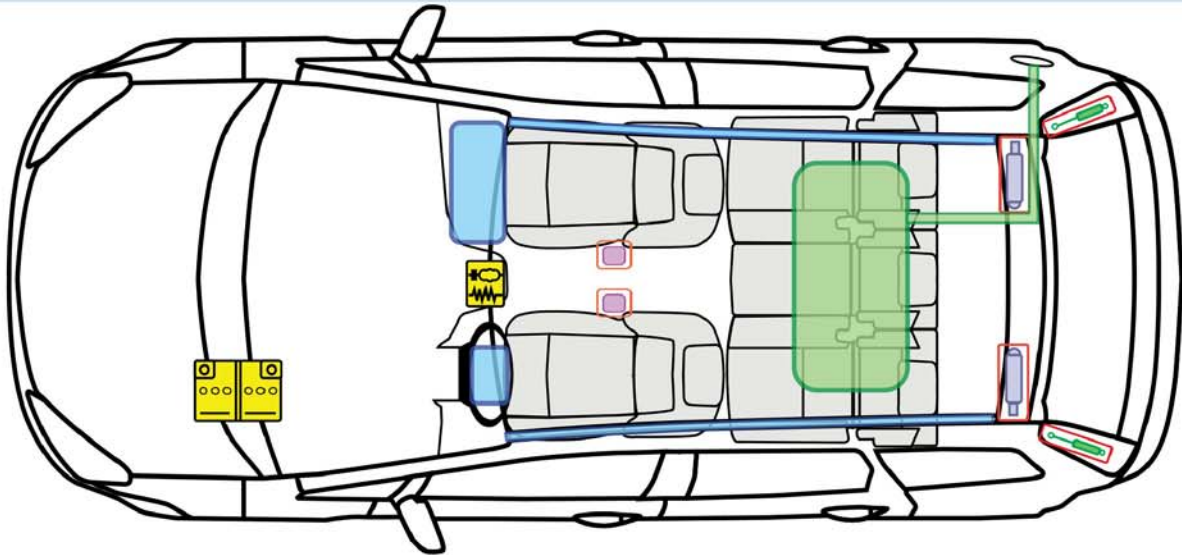

FordC-MAX

E135972

06/2003 – 10/2007

E135973

Legende

C

Airbag

Karosseriever-
stärkung

Steuergerät

Gasgenerator

Überroll-
schutzbügel

Batterie

Gurtstraffer

Gasdruck-
dämpfer

Kraftstofftank