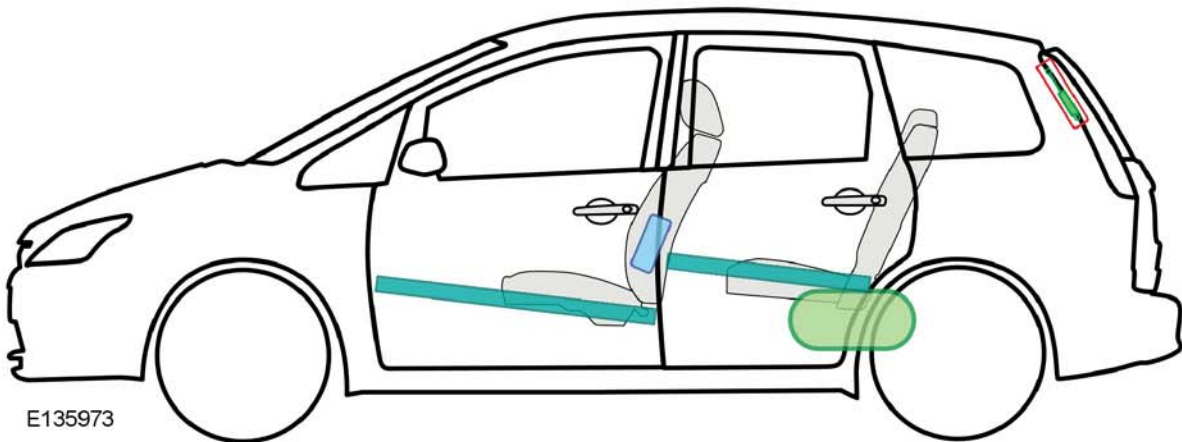

FordC-MAX

E135972

06/2003 – 10/2007

E135973

Legende

C

Airbag

Karosseriever-
stärkung