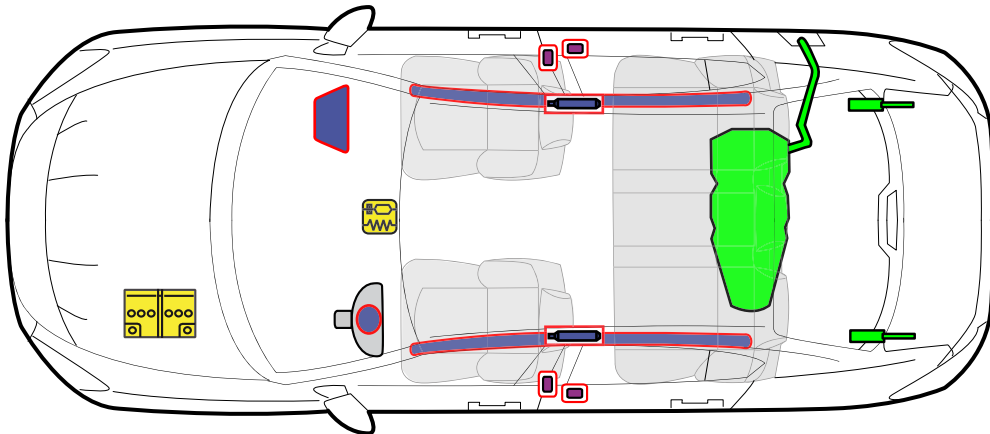

TIPO

Legende

	Airbag		Gasgenerator		Gurtstraffer		SRS-Steuergerät		Fußgänger-schutzsystem
	Automatisches Überroll-schutzsystem		Gasdruckfeder/ vorgespannte Feder		Hochfester Bereich		Bereich, der besondere Aufmerksamkeit erfordert		
	Niederspan-nungsbatterie		Superkon-densator, Niederspannung		Kraftstofftank		Gastank		Sicherheitsventil
	Hochspan-nungs-Batteriensatz		Hochspan-nungs-Strom-kabel/ Komponente		Hochspannungs-Notausschalter		Hochspan-nungs-Sicherung-skasten		Superkon-densator, Hochspannung