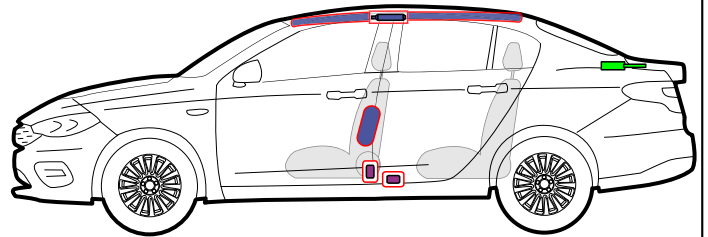

TIPO

Legende

	Airbag		Gasgenerator		Gurtstraffer		SRS-Steuergerät		Fußgänger-schutzsystem
	Automatisches Überroll-schutzsystem		Gasdruckfeder/ vorgespannte Feder		Hochfester Bereich		Bereich, der besondere Aufmerksamkeit erfordert		
	Niederspan-nungsbatterie		Superkon-densator, Niederspannung		Kraftstofftank		Gastank		Sicherheitsventil
	Hochspan-nungs-Batteriensatz		Hochspan-nungs-Strom-kabel/ Komponente		Hochspannungs-Notausschalter		Hochspan-nungs-Sicherung-skasten		Superkon-densator, Hochspannung