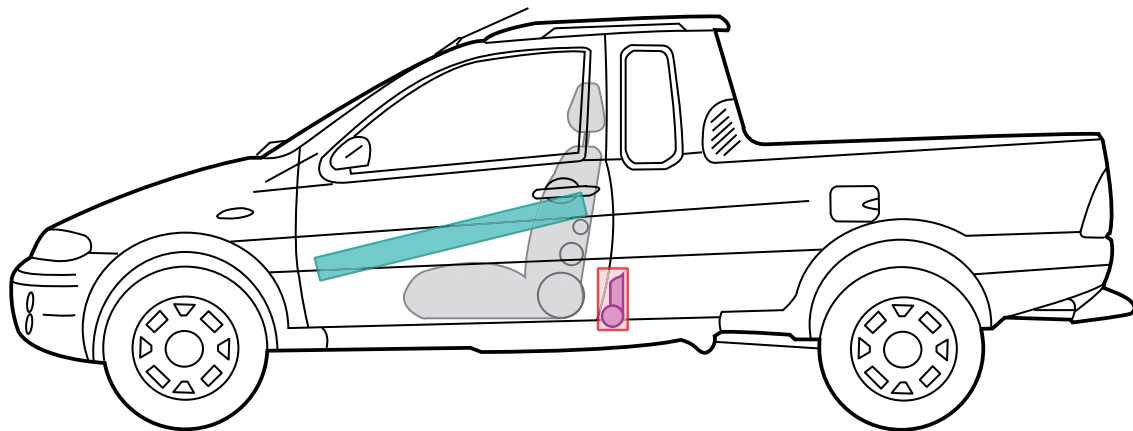

FIAT STRADA

PROFESSIONAL

Legende

Airbag

Karosserie-
verstärkung

Airbag
Steuergerät

Gas-
generator

Batterie

Gurt-
straffer

Gasdruck-
dämpfer

Kraftstoff-
tank