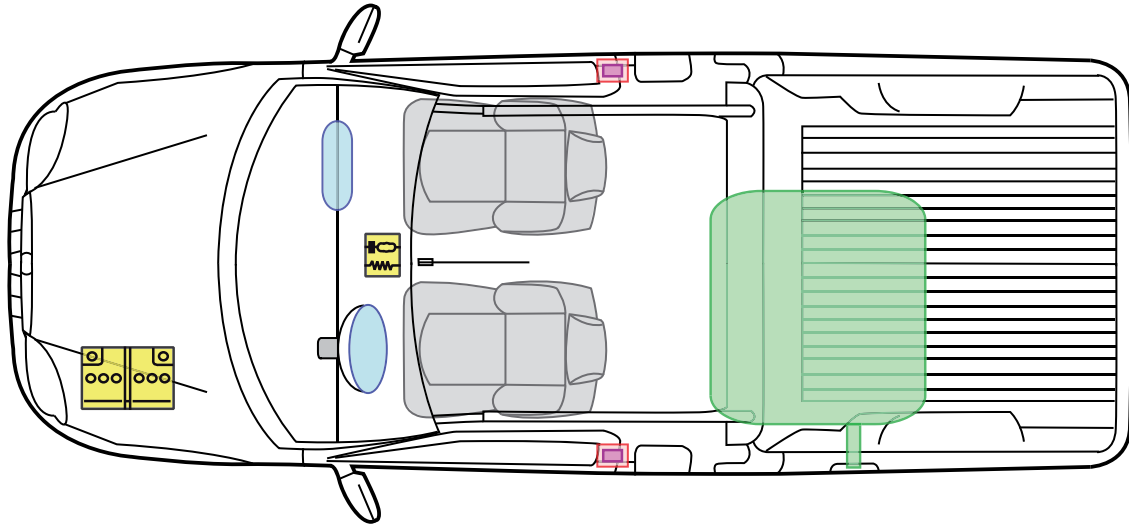

FIAT STRADA

PROFESSIONAL

Legende

Airbag

Karosserie-
verstärkung

Airbag
Steuergerät

Gas-
generator

Batterie

Gurt-
straffer

Gasdruck-
dämpfer

Kraftstoff-
tank