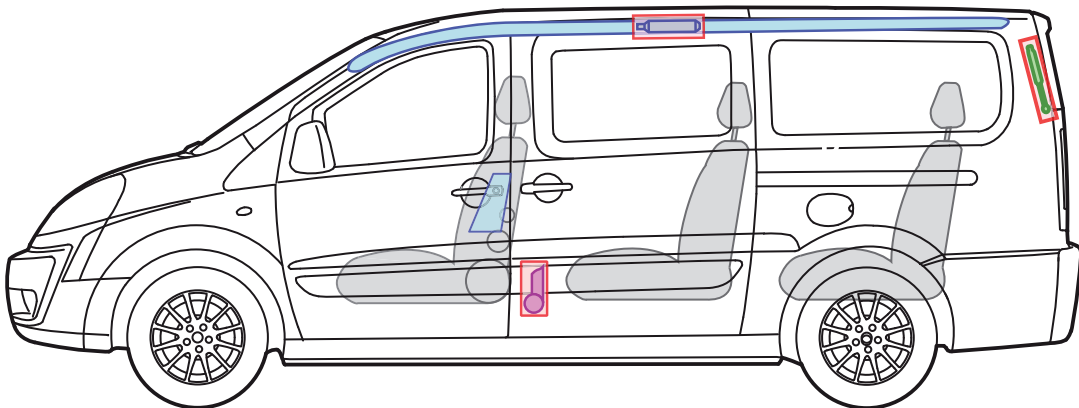

FIAT SCUDO

PROFESSIONAL

Legende

Airbag

Karosserie-
verstärkung

Airbag
Steuergerät

Gas-
generator

Batterie

Gurt-
straffer

Gasdruck-
dämpfer

Kraftstoff-
tank