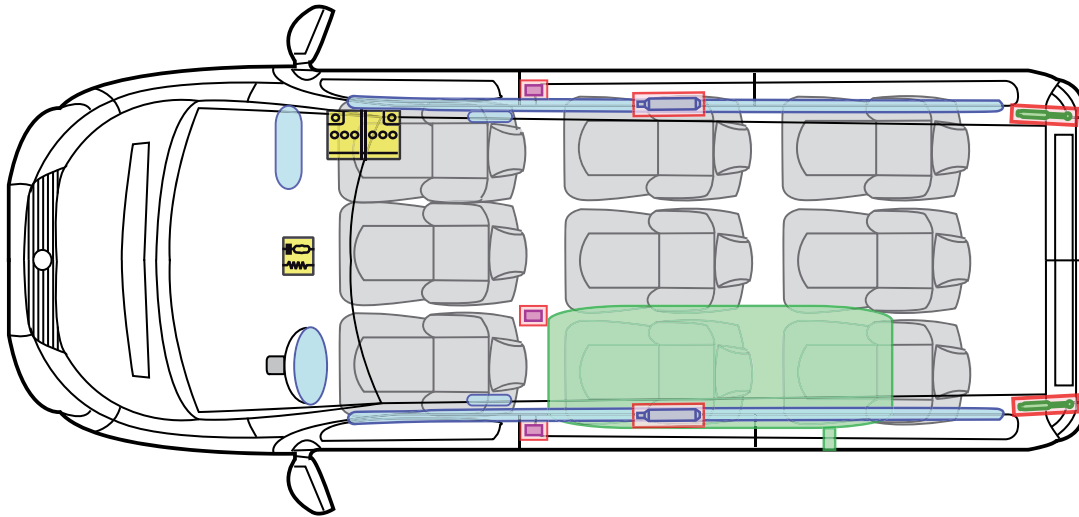

FIAT SCUDO

PROFESSIONAL

Legende

Airbag

Karosserie-
verstärkung

Airbag
Steuergerät

Gas-
generator

Batterie

Gurt-
straffer

Gasdruck-
dämpfer

Kraftstoff-
tank