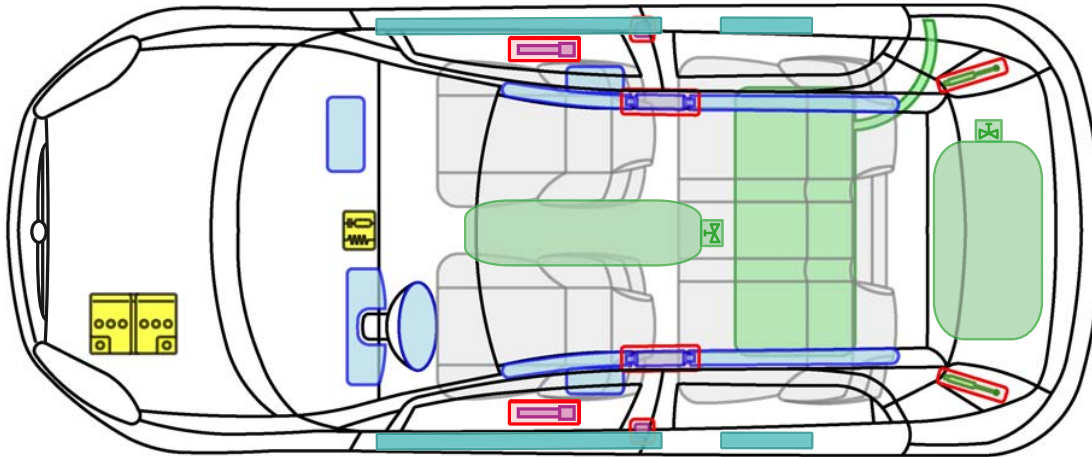

FIAT PUNTO EVO

NATURAL POWER 5

Legende

Airbag

Karosserie-
verstärkung

Airbag
Steuergerät

Gas-
generator

Batterie

Gurt-
straffer

Gasdruck-
dämpfer

Kraftstoff-
tank

Gas-tank

Sicherheits-
ventil