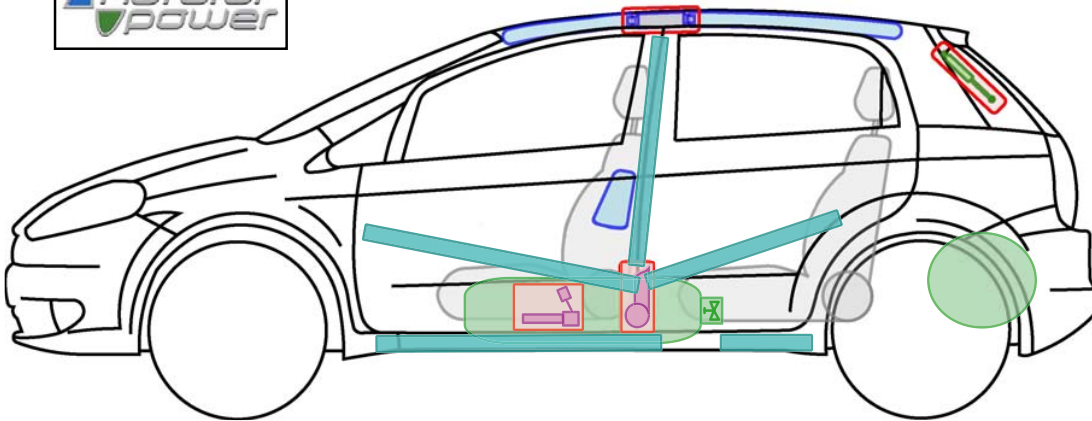

FIAT PUNTO EVO

NATURAL POWER 5

Legende

Airbag

Karosserie-
verstärkung

Airbag
Steuergerät

Gas-
generator

Batterie

Gurt-
straffer

Gasdruck-
dämpfer

Kraftstoff-
tank

Gas-tank

Sicherheits-
ventil