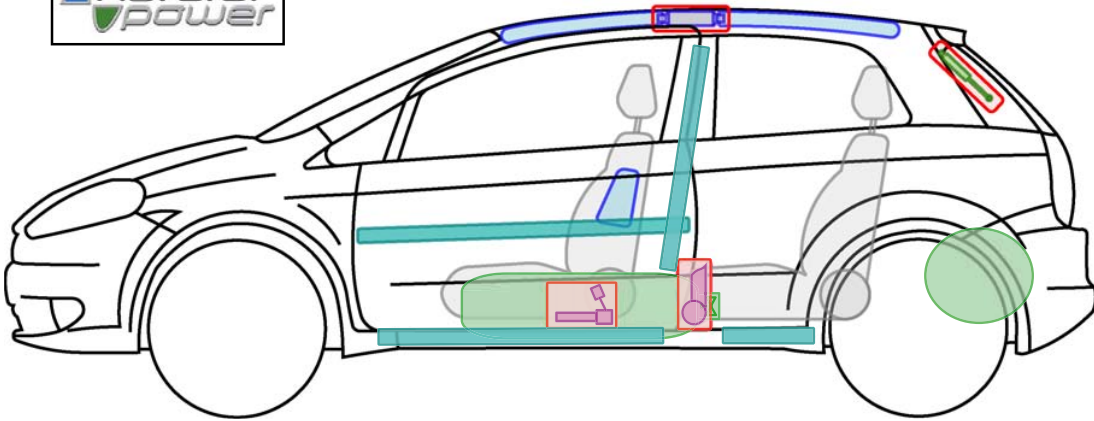

FIAT PUNTO EVO

NATURAL POWER 3

Legende

Airbag

Karosserie-
verstärkung

Airbag
Steuergerät

Gas-
generator

Batterie

Gurt-
straffer

Gasdruck-
dämpfer

Kraftstoff-
tank

Gas tank

Sicherheits-
ventil