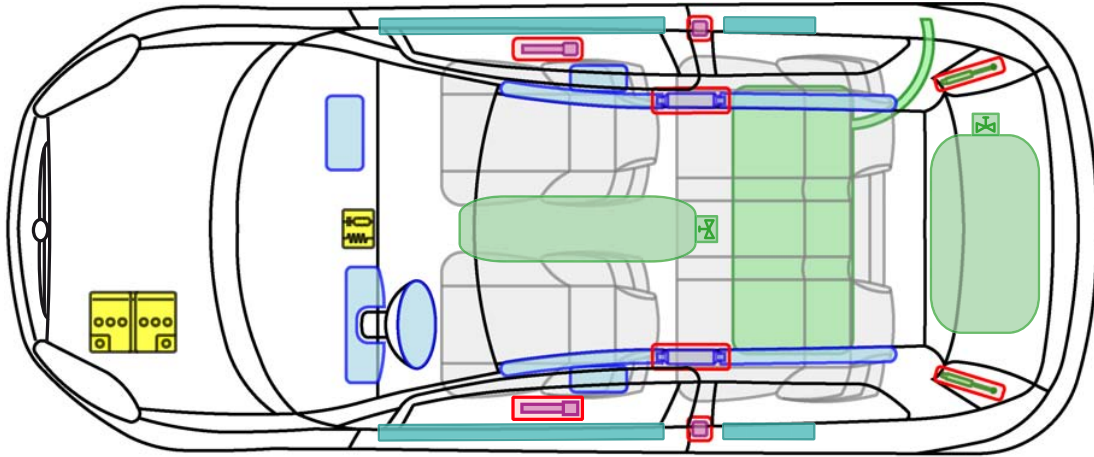

FIAT PUNTO EVO

NATURAL POWER 3

Legende

Airbag

Karosserie-
verstärkung

Airbag
Steuergerät

Gas-
generator

Batterie

Gurt-
straffer

Gasdruck-
dämpfer

Kraftstoff-
tank

Gas tank

Sicherheits-
ventil