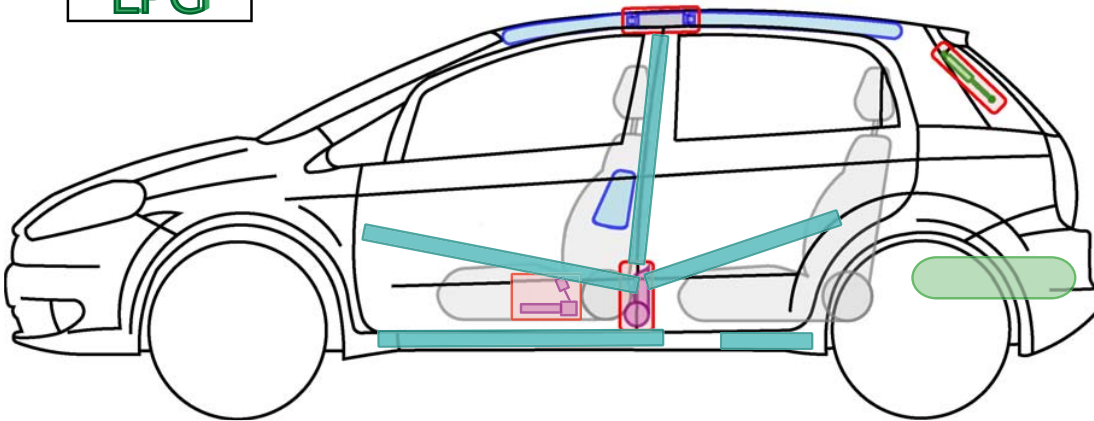

FIAT PUNTO EVO

LPG 5 

LPG

Legende

Airbag

Karosserie-
verstärkung

Airbag
Steuergerät

Gas-
generator

Batterie

Gurt-
straffer

Gasdruck-
dämpfer

Kraftstoff-
tank

Gastank

Sicherheits-
ventil