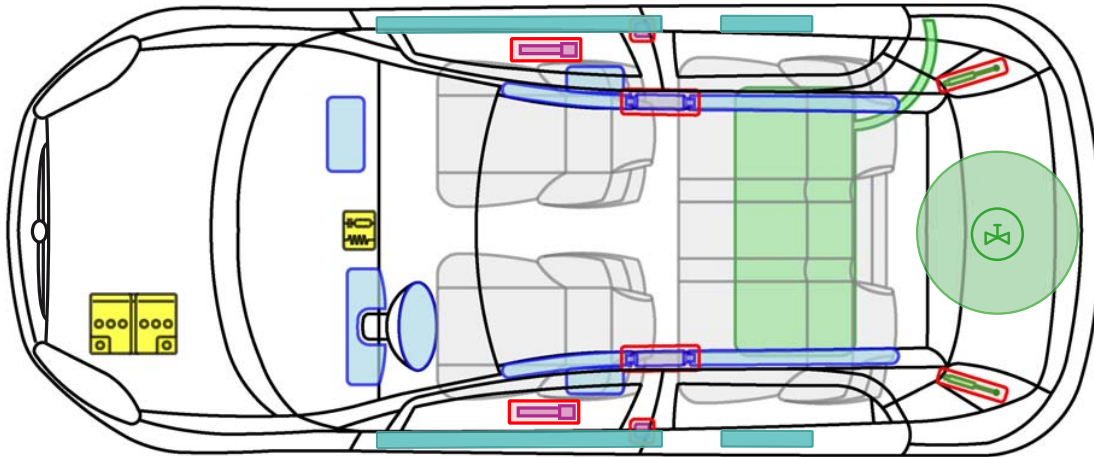

FIAT PUNTO EVO

LPG 5 

LPG

Legende

Airbag

Karosserie-
verstärkung

Airbag
Steuergerät

Gas-
generator

Batterie

Gurt-
straffer

Gasdruck-
dämpfer

Kraftstoff-
tank

Gastank

Sicherheits-
ventil