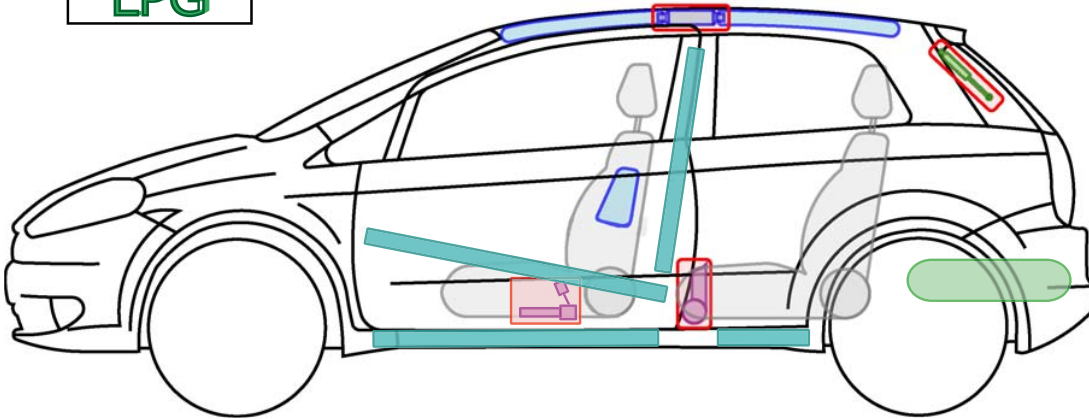

# FIAT PUNTO EVO

LPG 3 

LPG

## Legende

Airbag

Karosserie-  
verstärkung

Airbag  
Steuergerät

Gas-  
generator

Batterie

Gurt-  
straffer

Gasdruck-  
dämpfer