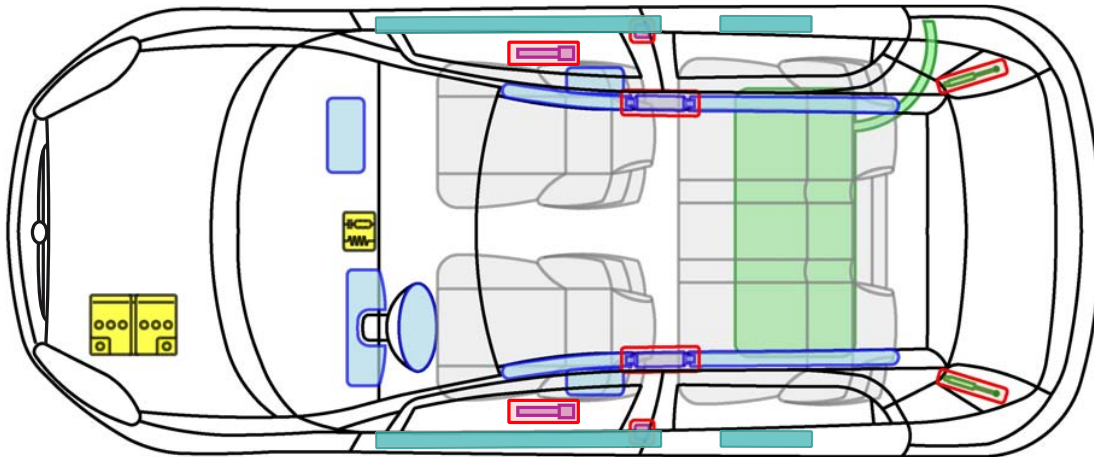

FIAT PUNTO EVO

5

Legende

Airbag

Karosserie-
verstärkung

Airbag
Steuergerät

Gas-
generator

Batterie

Gurt-
straffer

Gasdruck-
dämpfer

Kraftstoff-
tank