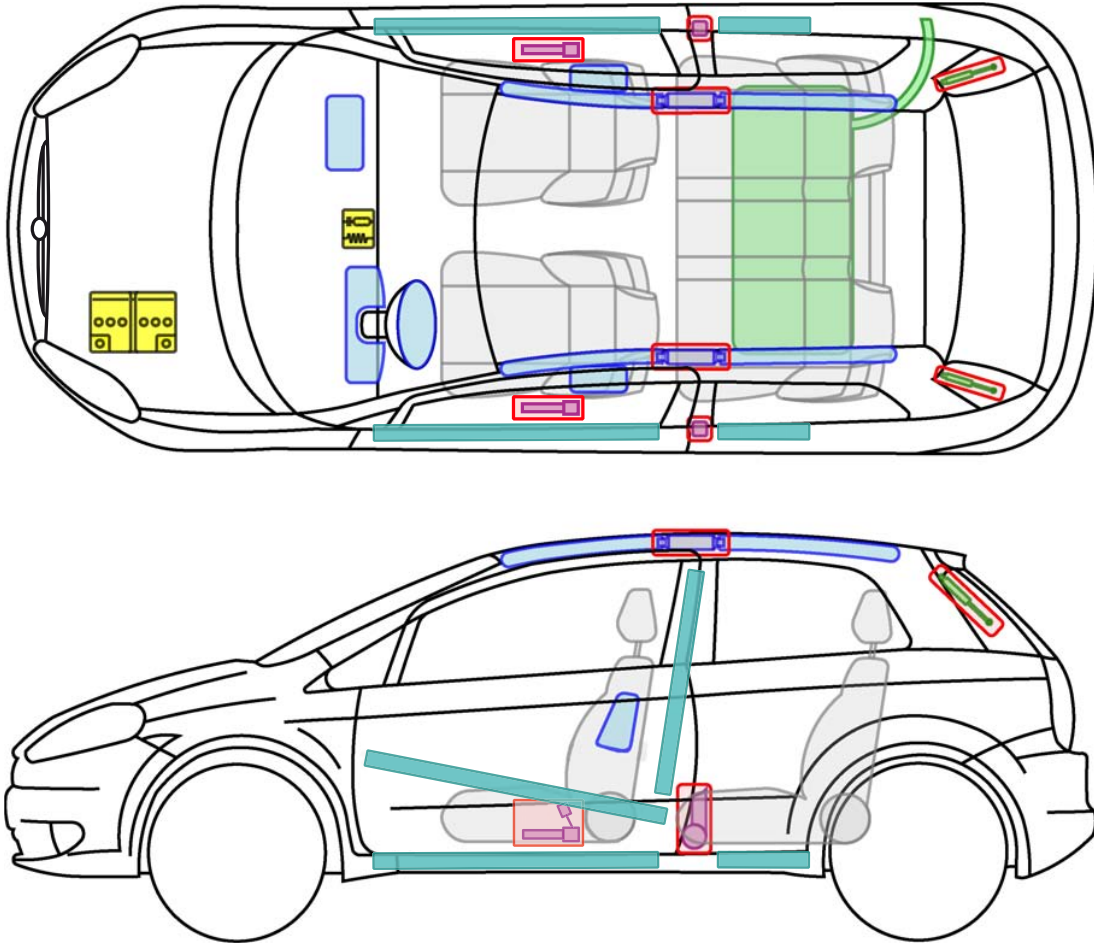

FIAT PUNTO EVO

3

Legende

Airbag

Karosserie-
verstärkung

Airbag
Steuergerät

Gas-
generator

Batterie

Gurt-
straffer

Gasdruck-
dämpfer

Kraftstoff-
tank