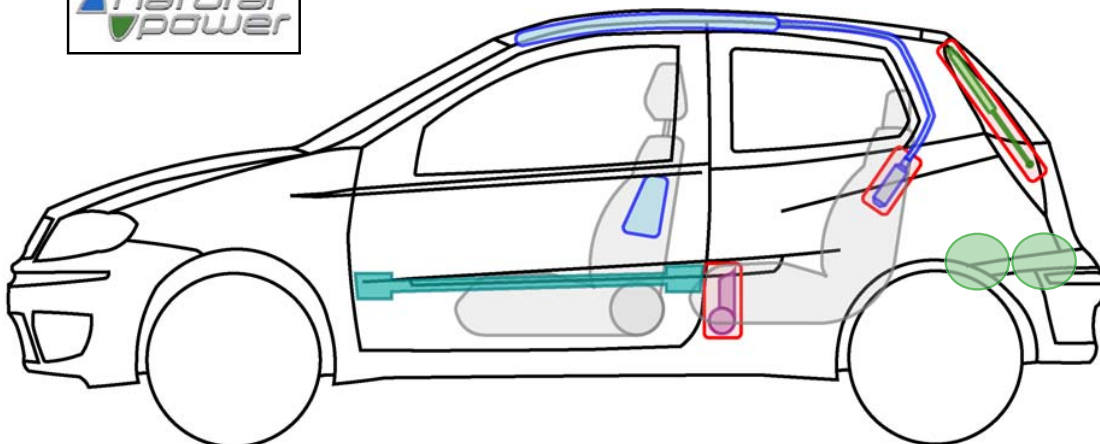

FIAT PUNTO CLASSIC
NATURAL POWER 3 

Legende

Airbag

Karosserie-
verstärkung

Airbag
Steuergerät

Gas-
generator

Batterie

Gurt-
straffer

Gasdruck-
dämpfer

Kraftstoff-
tank

Gas-tank

Sicherheits-
ventil