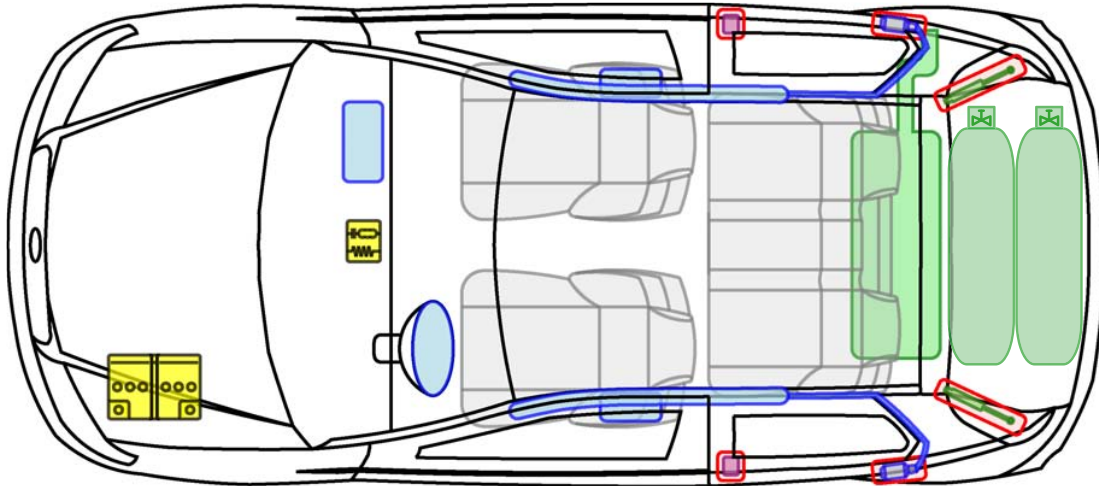

FIAT PUNTO CLASSIC
NATURAL POWER 3 

Legende

Airbag

Karosserie-
verstärkung

Airbag
Steuergerät

Gas-
generator

Batterie

Gurt-
straffer

Gasdruck-
dämpfer

Kraftstoff-
tank

Gas-tank

Sicherheits-
ventil