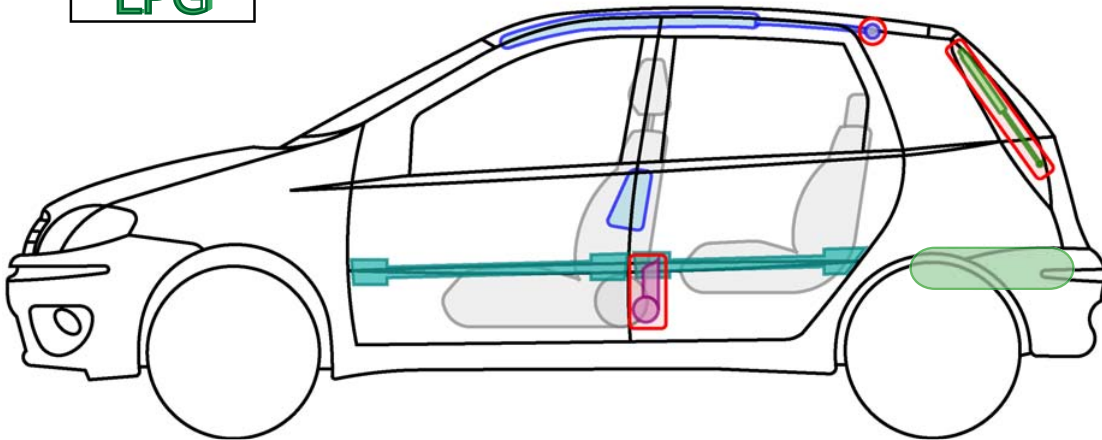

FIAT PUNTO CLASSIC

LPG 5 

LPG

Legende

Airbag

Karosserie-
verstärkung

Airbag
Steuergerät

Gas-
generator