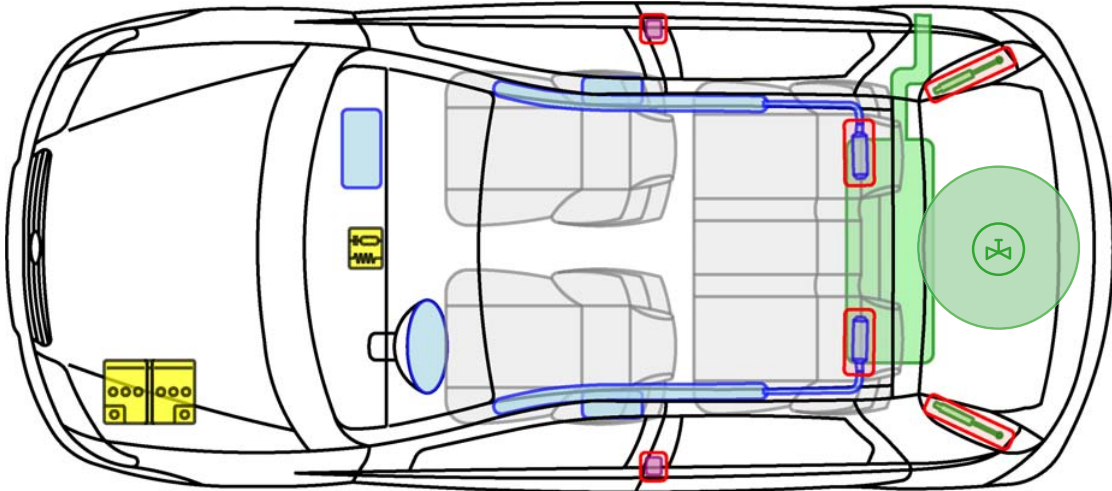

FIAT PUNTO CLASSIC

LPG 5 

LPG

Legende

Airbag

Karosserie-
verstärkung

Airbag
Steuergerät

Gas-
generator

Batterie

Gurt-
straffer

Gasdruck-
dämpfer

Kraftstoff-
tank

Gas-tank

Sicherheits-
ventil