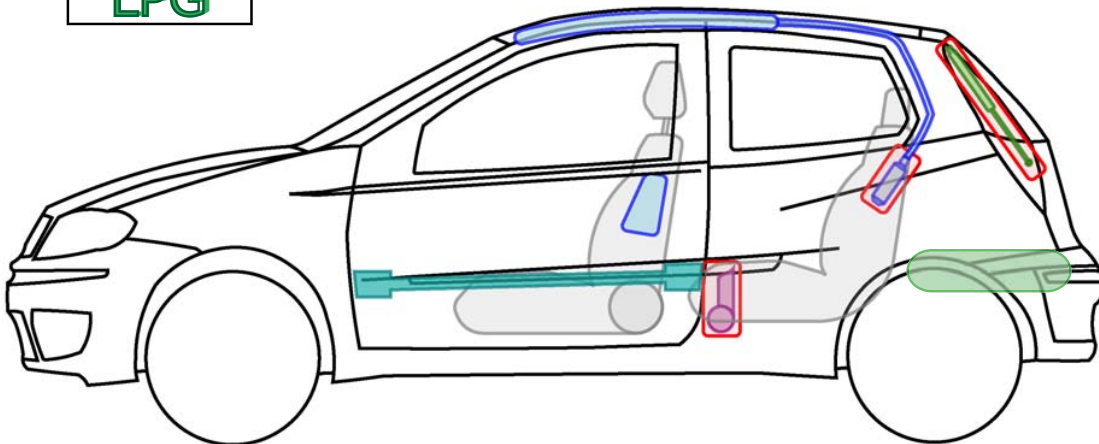

FIAT PUNTO CLASSIC

LPG 3 

LPG

Legende

Airbag

Karosserie-
verstärkung

Airbag
Steuergerät

Gas-
generator

Batterie

Gurt-
straffer

Gasdruck-
dämpfer

Kraftstoff-
tank

Gas-tank

Sicherheits-
ventil