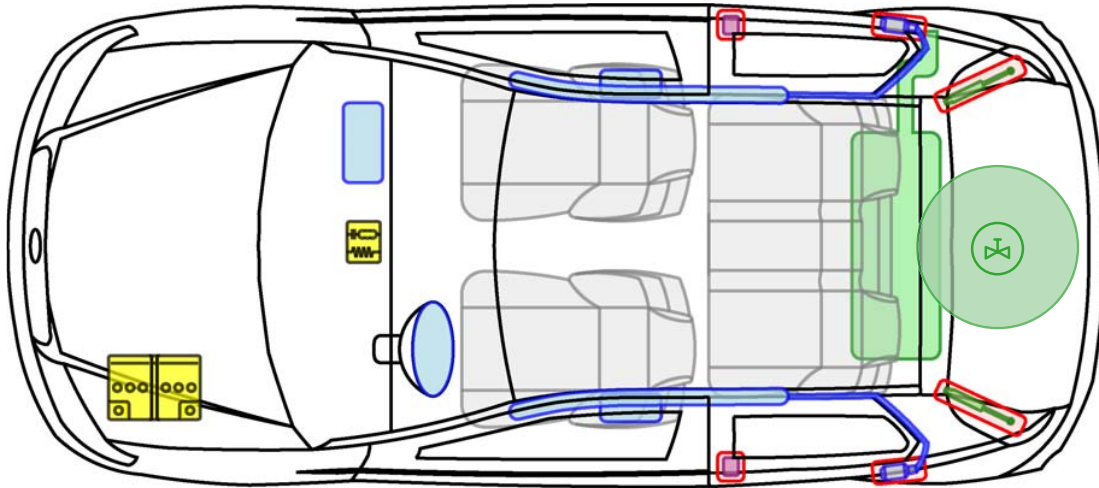

FIAT PUNTO CLASSIC

LPG 3 

LPG

Legende

Airbag

Karosserie-
verstärkung

Airbag
Steuergerät

Gas-
generator

Batterie

Gurt-
straffer

Gasdruck-
dämpfer

Kraftstoff-
tank

Gas-tank

Sicherheits-
ventil