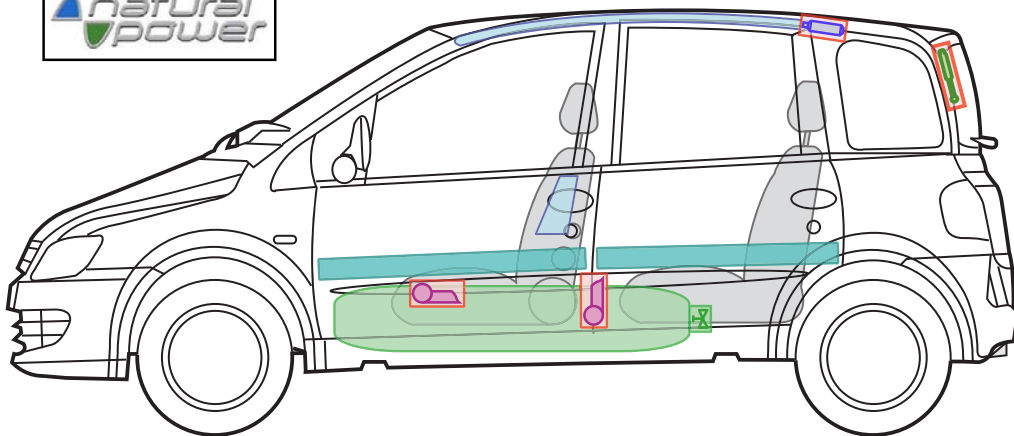

# FIAT MULTIPLA NATURAL POWER

## Legende

Airbag

Karosserie-  
verstärkung

Airbag  
Steuergerät

Gas-  
generator

Batterie

Gurt-  
straffer

Gasdruck-  
dämpfer