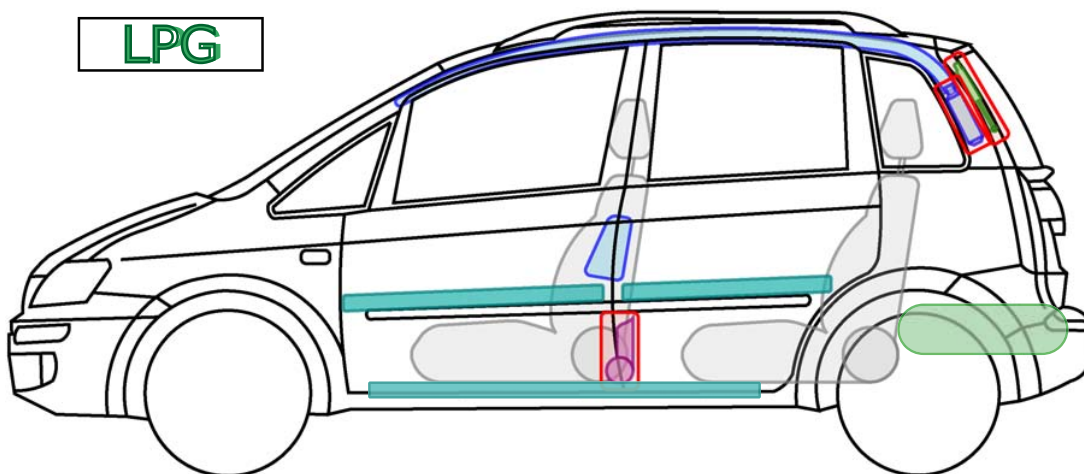

FIAT IDEA LPG

LPG

Legende

Airbag

Karosserie-
verstärkung

Airbag
Steuergerät

Gas-
generator

Batterie

Gurt-
straffer

Gasdruck-
dämpfer

Kraftstoff-
tank

Gas-tank

Sicherheits-
ventil