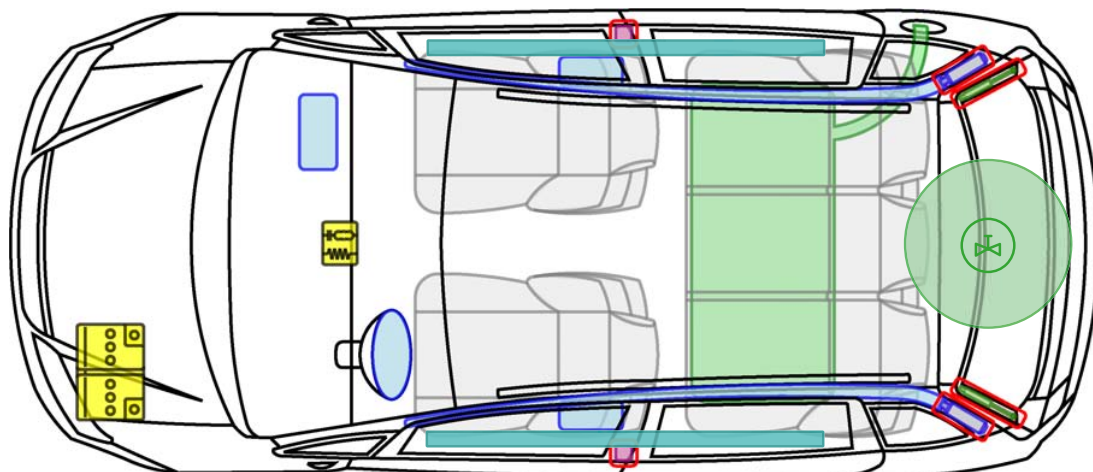

FIAT IDEA LPG

LPG

Legende

Airbag

Karosserie-
verstärkung

Airbag
Steuergerät

Gas-
generator

Batterie

Gurt-
straffer

Gasdruck-
dämpfer

Kraftstoff-
tank

Gas-tank

Sicherheits-
ventil