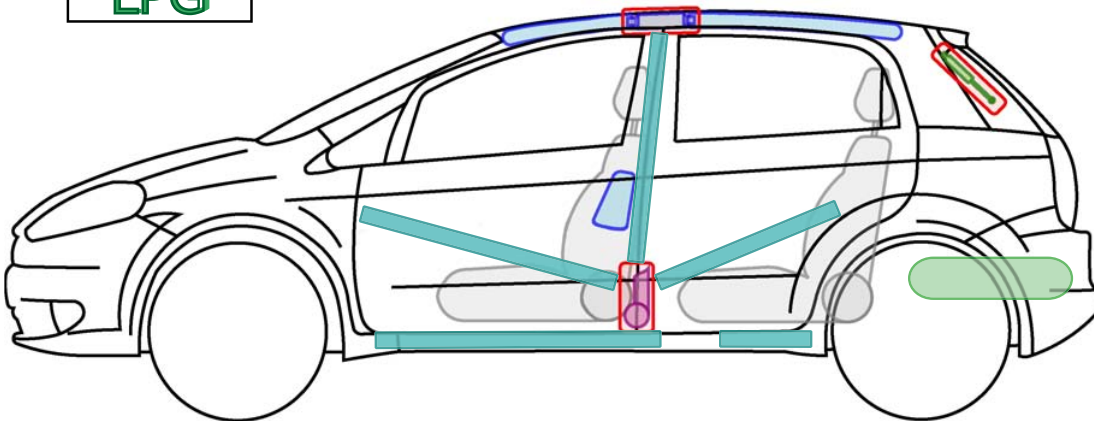

FIAT GRANDE PUNTO

LPG 5 

LPG

Legende

Airbag

Karosserie-
verstärkung

Airbag
Steuergerät

Gas-
generator

Batterie

Gurt-
straffer

Gasdruck-
dämpfer

Kraftstoff-
tank

Gas-tank

Sicherheits-
ventil