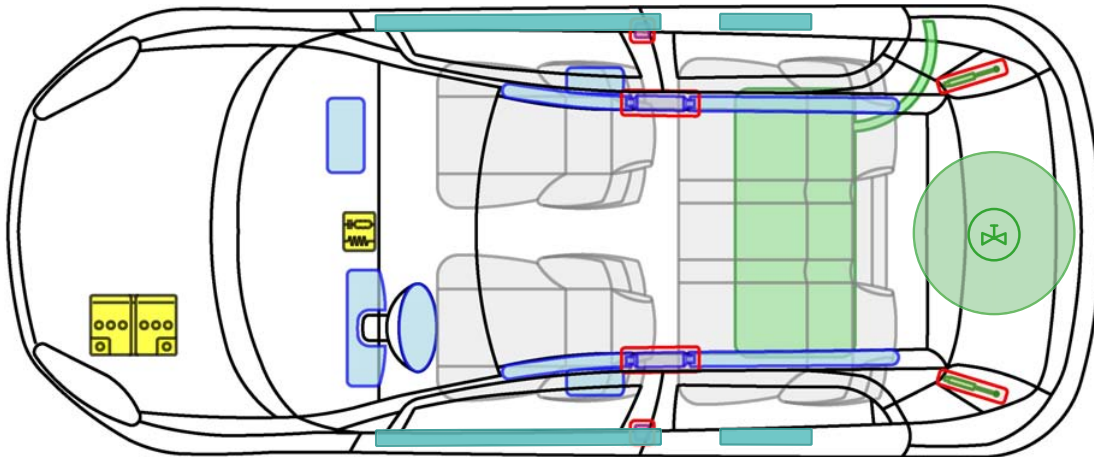

FIAT GRANDE PUNTO

LPG 5 

LPG

Legende

Airbag

Karosserie-
verstärkung

Airbag
Steuergerät

Gas-
generator

Batterie

Gurt-
straffer

Gasdruck-
dämpfer

Kraftstoff-
tank

Gas-tank

Sicherheits-
ventil