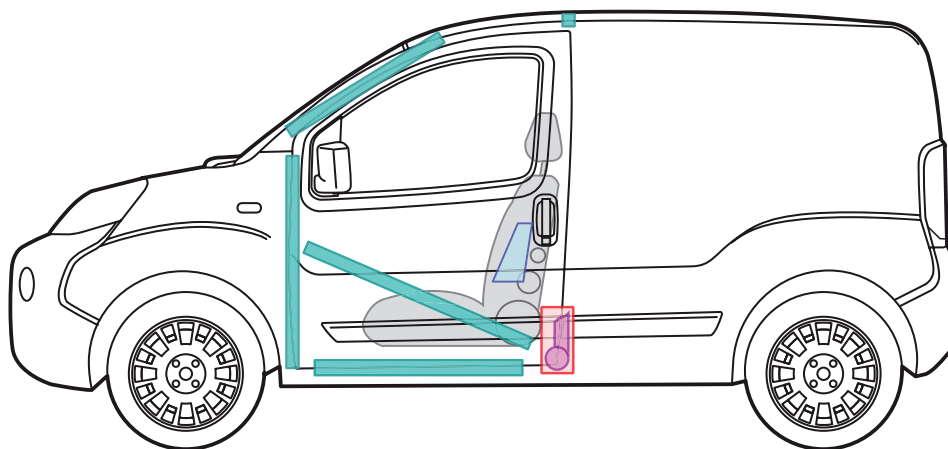

FIAT FIORINO (AB_01/2008)

PROFESSIONAL

Legende

Airbag

Karosserie-
verstärkung

Airbag
Steuergerät

Gas-
generator

Batterie

Gurt-
straffer

Gasdruck-
dämpfer

Kraftstoff-
tank