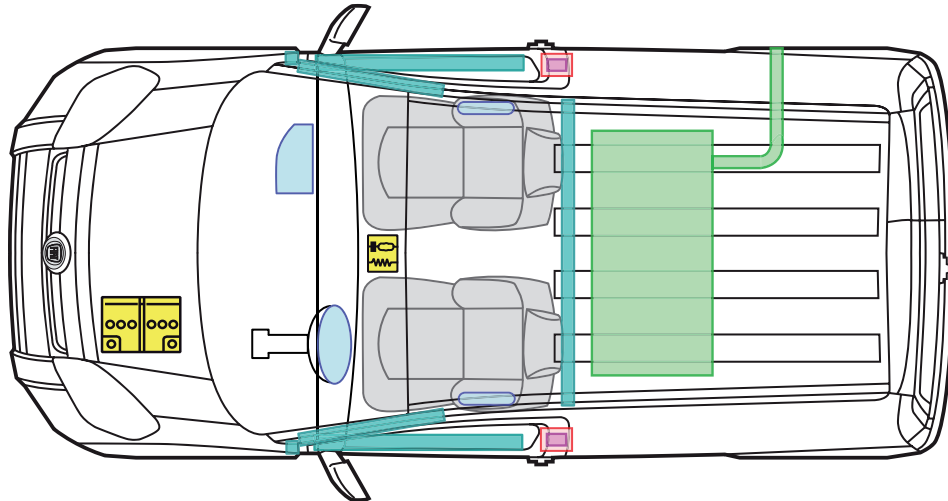

FIAT FIORINO (AB_01/2008)

PROFESSIONAL

Legende

Airbag

Karosserie-
verstärkung

Airbag
Steuergerät

Gas-
generator

Batterie

Gurt-
straffer

Gasdruck-
dämpfer

Kraftstoff-
tank