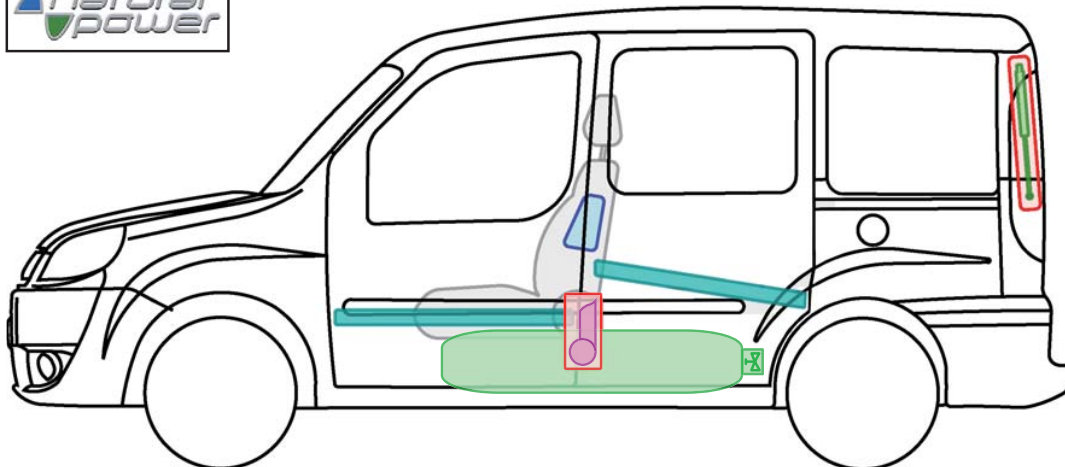

FIAT DOBLO'(223) (BIS_12/2009)

PROFESSIONAL

NATURAL POWER

Legende

Airbag

Karosserie-
verstärkung

Airbag
Steuergerät

Gas-
generator