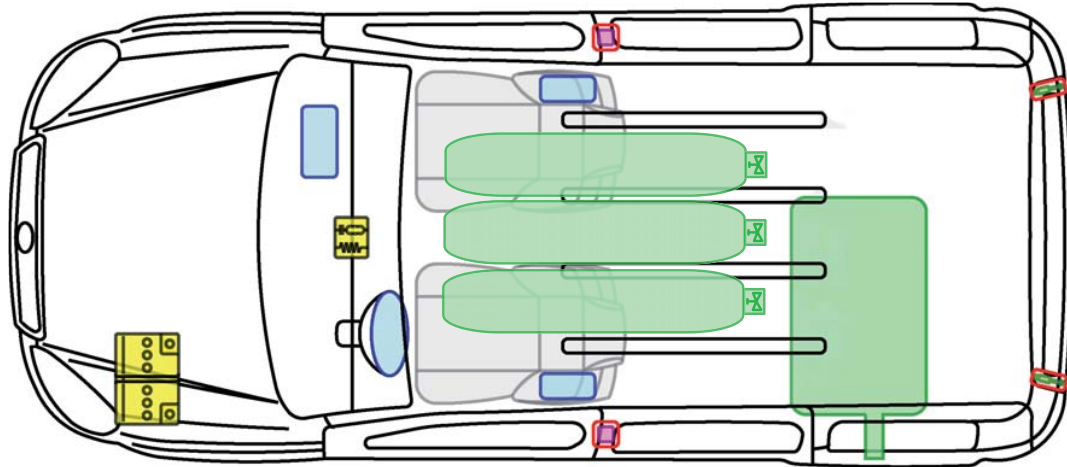

FIAT DOBLO'(223) (BIS_12/2009)

PROFESSIONAL

NATURAL POWER

Legende

Airbag

Karosserie-
verstärkung

Airbag
Steuergerät

Gas-
generator

Batterie

Gurt-
straffer

Gasdruck-
dämpfer

Kraftstoff-
tank

Gastank

Sicherheits-
ventil