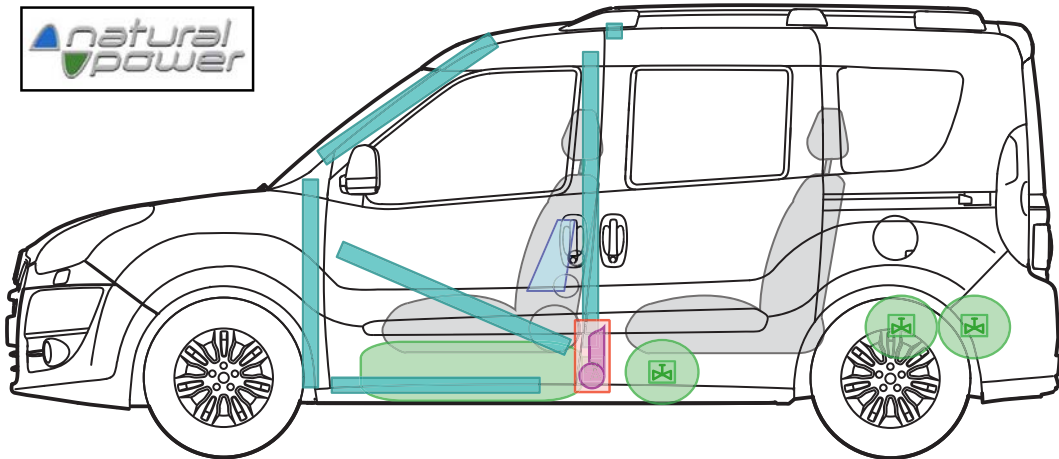

FIAT DOBLO' (AB_01/2010)

PROFESSIONAL NATURAL POWER

Legende

Airbag

Karosserie-
verstärkung

Airbag
Steuergerät

Gas-
generator

Batterie

Gurt-
straffer

Gasdruck-
dämpfer

Kraftstoff-
tank

Gas-tank

Sicherheits-
ventil