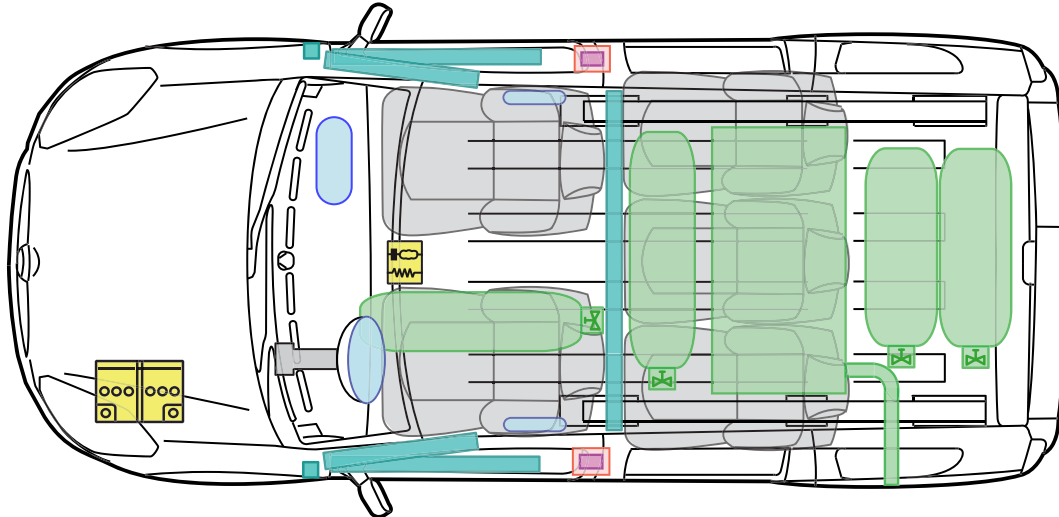

FIAT DOBLO' (AB_01/2010)

PROFESSIONAL NATURAL POWER

Legende

Airbag

Karosserie-
verstärkung

Airbag
Steuergerät

Gas-
generator

Batterie

Gurt-
straffer

Gasdruck-
dämpfer

Kraftstoff-
tank

Gas-tank

Sicherheits-
ventil