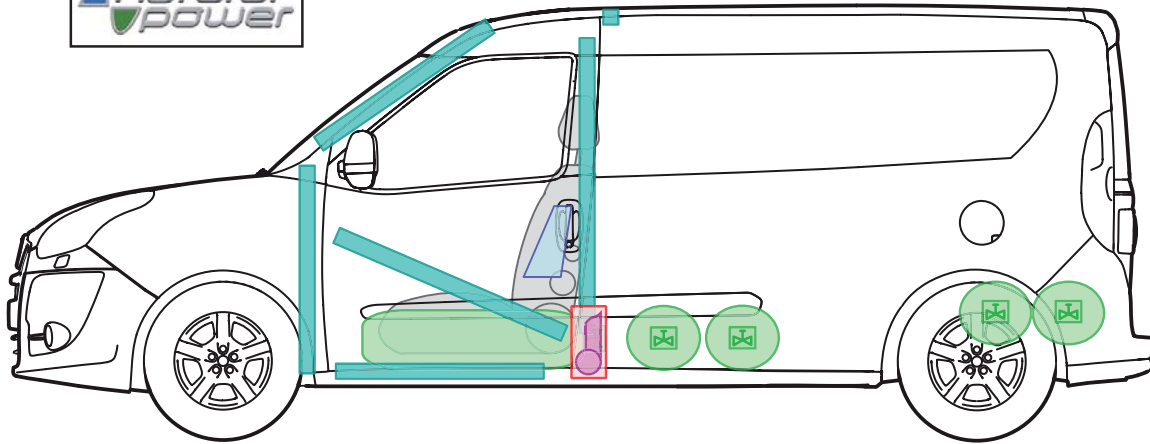

FIAT DOBLO' (AB_01/2010)

PROFESSIONAL NATURAL POWER

Legende

Airbag

Karosserieverstärkung

Airbag Steuergerät

Gas-generator

Batterie

Gurtstraffer

Gasdruckdämpfer

Kraftstofftank

Gastank

Sicherheitsventil