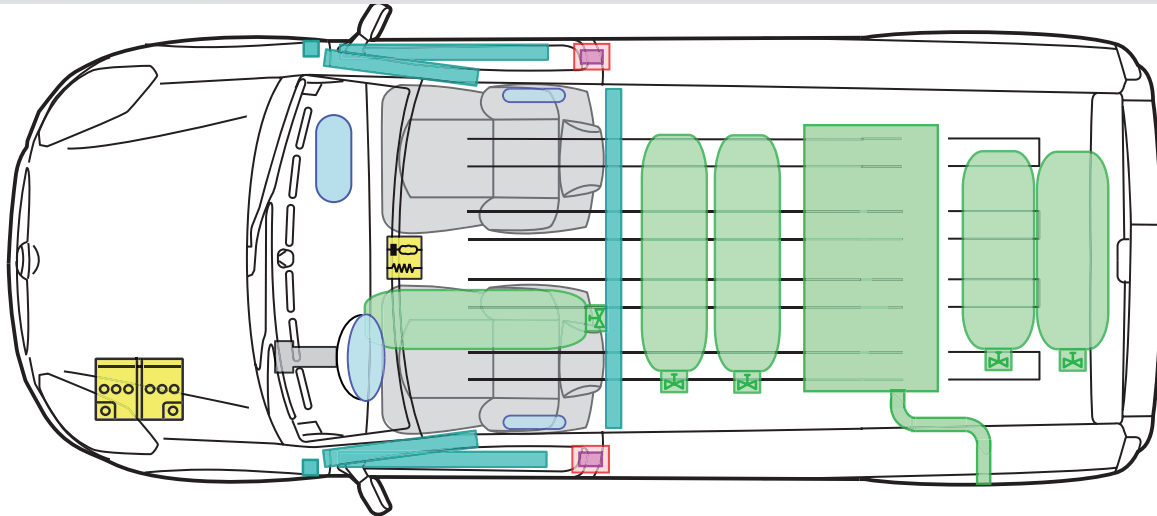

FIAT DOBLO' (AB_01/2010)

PROFESSIONAL NATURAL POWER

Legende

Airbag

Karosserieverstärkung

Airbag Steuergerät

Gas-generator

Batterie

Gurtstraffer

Gasdruckdämpfer

Kraftstofftank

Gastank

Sicherheitsventil