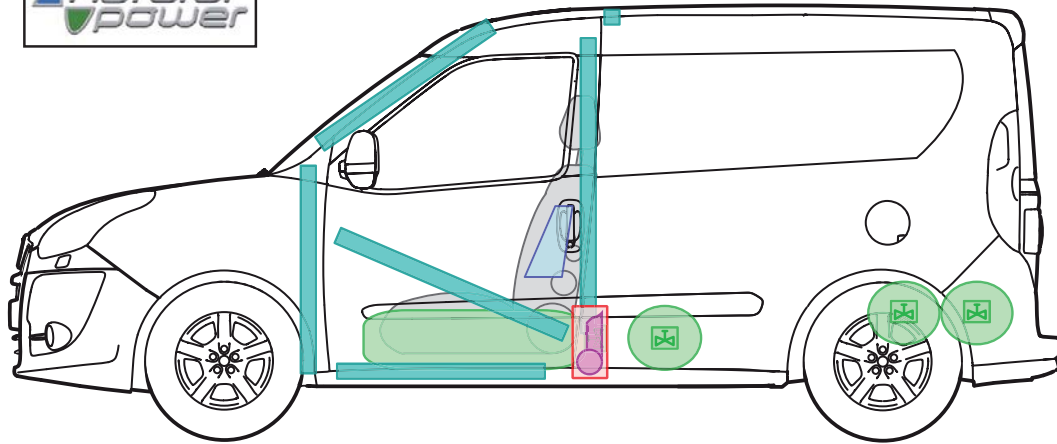

FIAT DOBLO'

(AB_01/2010)

PROFESSIONAL

NATURAL POWER

Legende

Airbag

Karosserie-
verstärkung

Airbag
Steuergerät