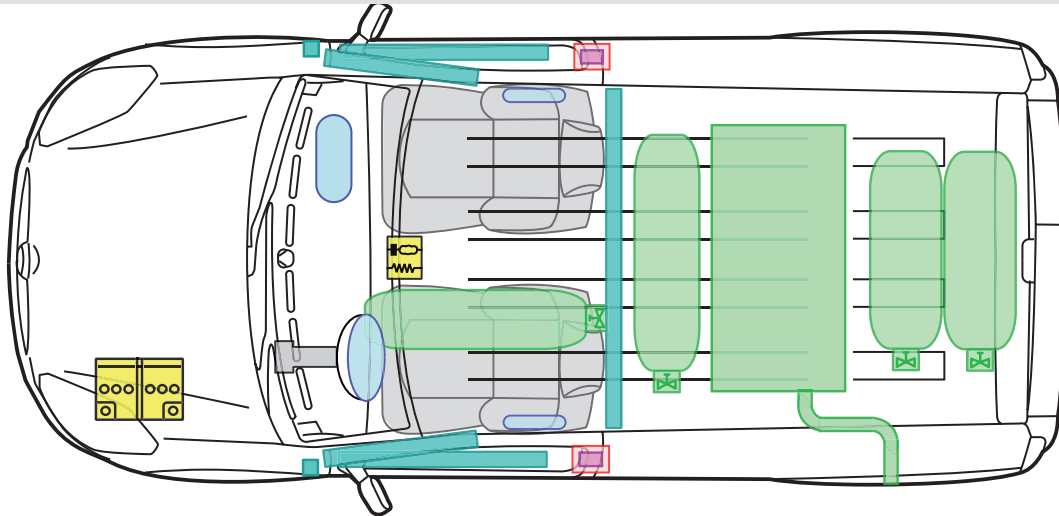

FIAT DOBLO'

(AB_01/2010)

PROFESSIONAL

NATURAL POWER

Legende

Airbag

Karosserie-
verstärkung

Airbag
Steuergerät

Gas-
generator

Batterie

Gurt-
straffer

Gasdruck-
dämpfer

Kraftstoff-
tank

Gastank

Sicherheits-
ventil