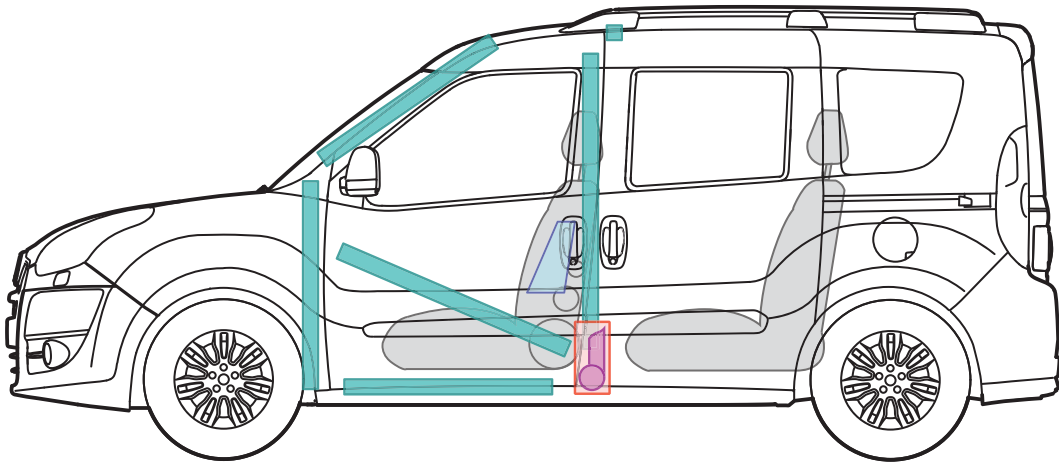

FIAT DOBLO' (AB_01/2010)

PROFESSIONAL

Legende

Airbag

Karosserie-
verstärkung

Airbag
Steuergerät

Gas-
generator

Batterie

Gurt-
straffer

Gasdruck-
dämpfer

Kraftstoff-
tank