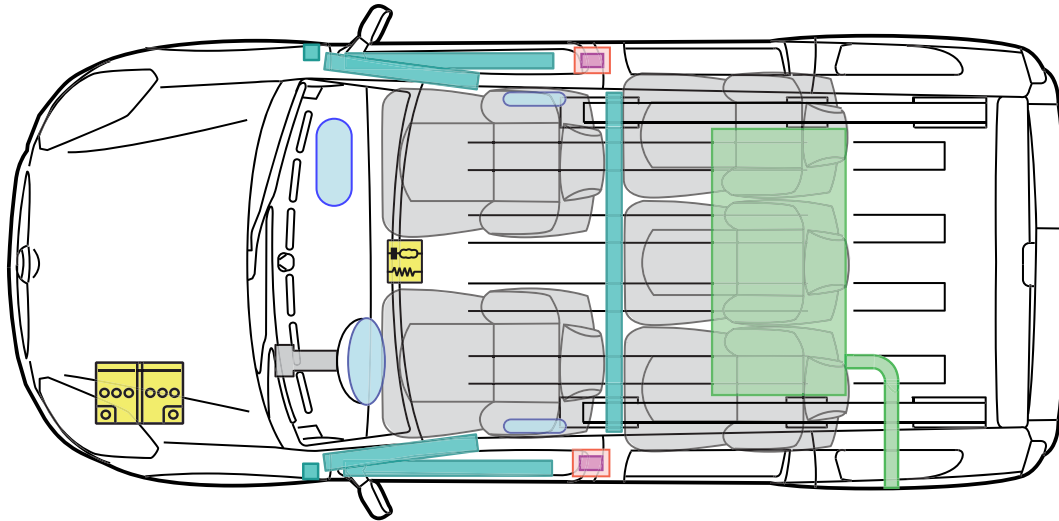

FIAT DOBLO' (AB_01/2010)

PROFESSIONAL

Legende

Airbag

Karosserie-
verstärkung

Airbag
Steuergerät

Gas-
generator

Batterie

Gurt-
straffer

Gasdruck-
dämpfer

Kraftstoff-
tank