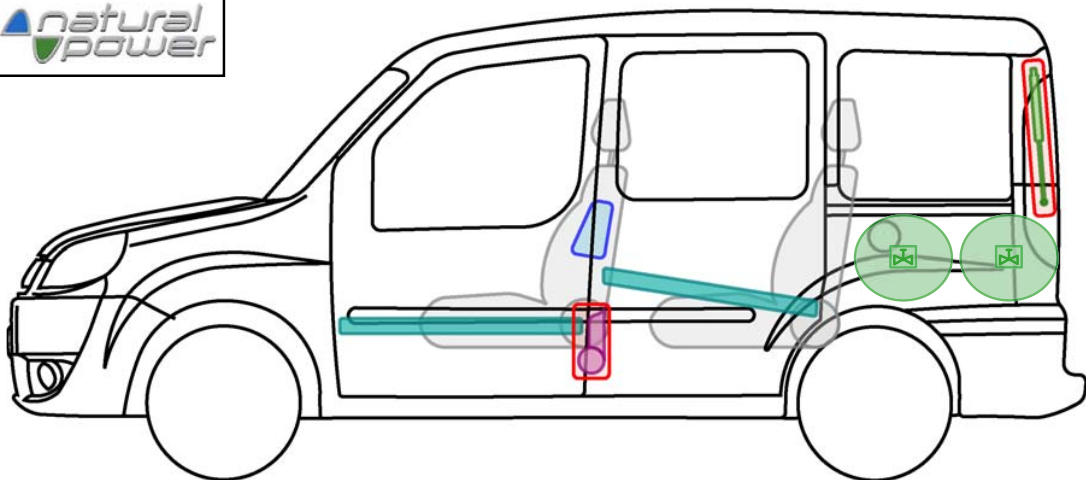

FIAT DOBLO'(223) (BIS_12/2009)

PROFESSIONAL

NATURAL POWER

Legende

Airbag

Karosserie-
verstärkung

Airbag
Steuergerät

Gas-
generator

Batterie

Gurt-
straffer

Gasdruck-
dämpfer

Kraftstoff-
tank

Gastank

Sicherheits-
ventil