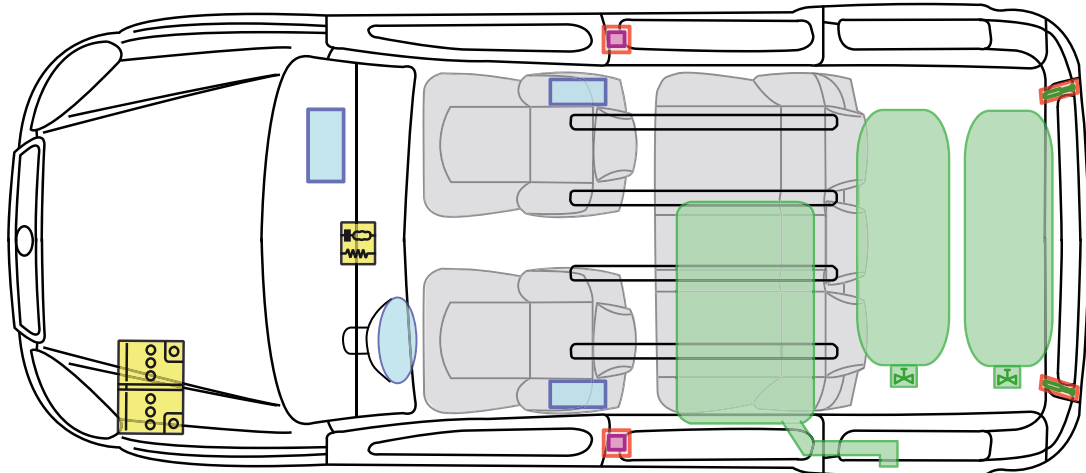

FIAT DOBLO'(223) (BIS_12/2009)

PROFESSIONAL

NATURAL POWER

Legende

Airbag

Karosserie-
verstärkung

Airbag
Steuergerät

Gas-
generator

Batterie

Gurt-
straffer

Gasdruck-
dämpfer

Kraftstoff-
tank

Gastank

Sicherheits-
ventil