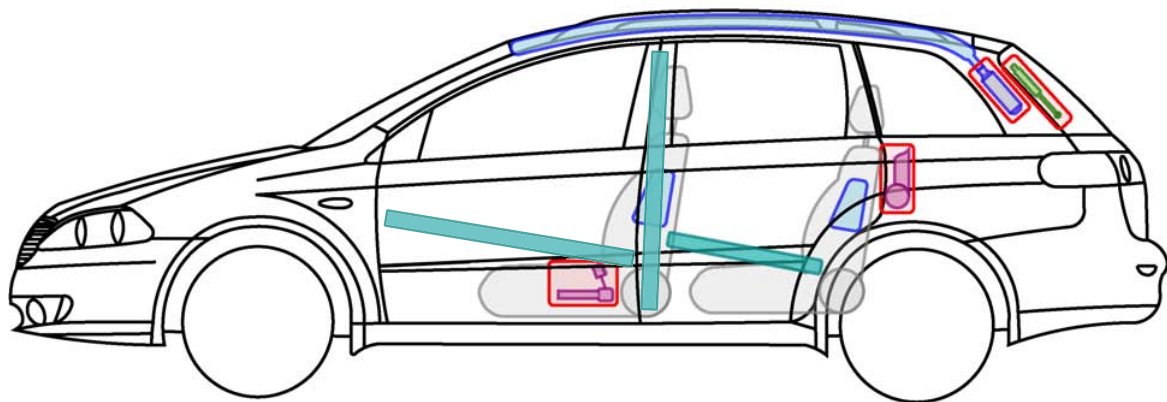

FIAT CROMA

Legende

Airbag

Karosserie-  
verstärkung

Airbag  
Steuergerät

Gas-  
generator

Batterie

Gurt-  
straffer

Gasdruck-  
dämpfer

Kraftstoff-  
tank