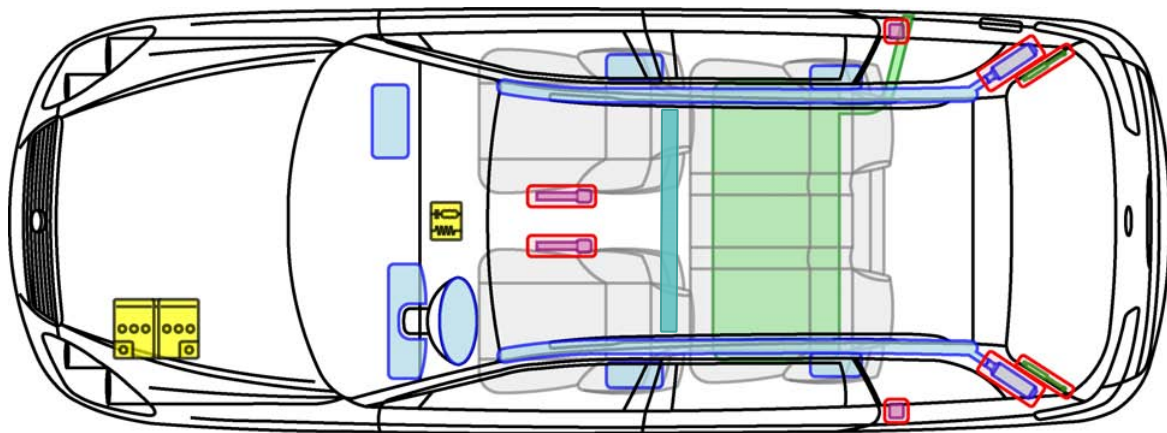

FIAT CROMA

Legende

Airbag

Karosserie-  
verstärkung

Airbag  
Steuergerät

Gas-  
generator

Batterie

Gurt-  
straffer

Gasdruck-  
dämpfer

Kraftstoff-  
tank