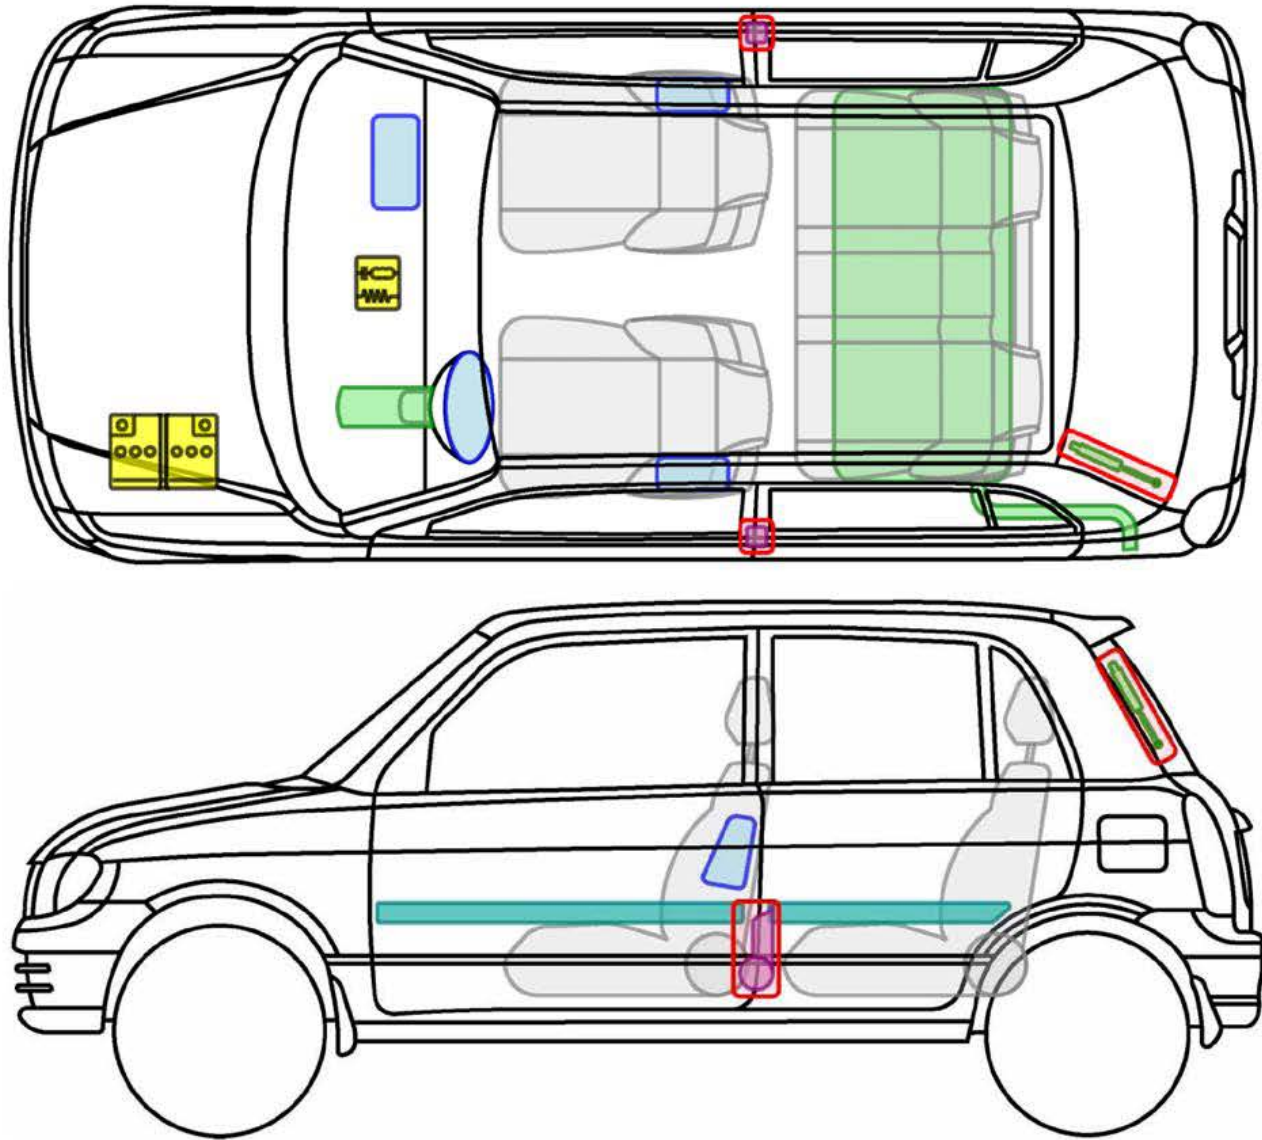

CUORE (L7) 1998-2003

Legende

	Airbag		Karosserie-verstärkung		Steuergerät
	Gas-generator		Überroll-schutz		Batterie
	Gurt-straffer		Gasdruck-dämpfer		Kraftstoff-tank

Cuore