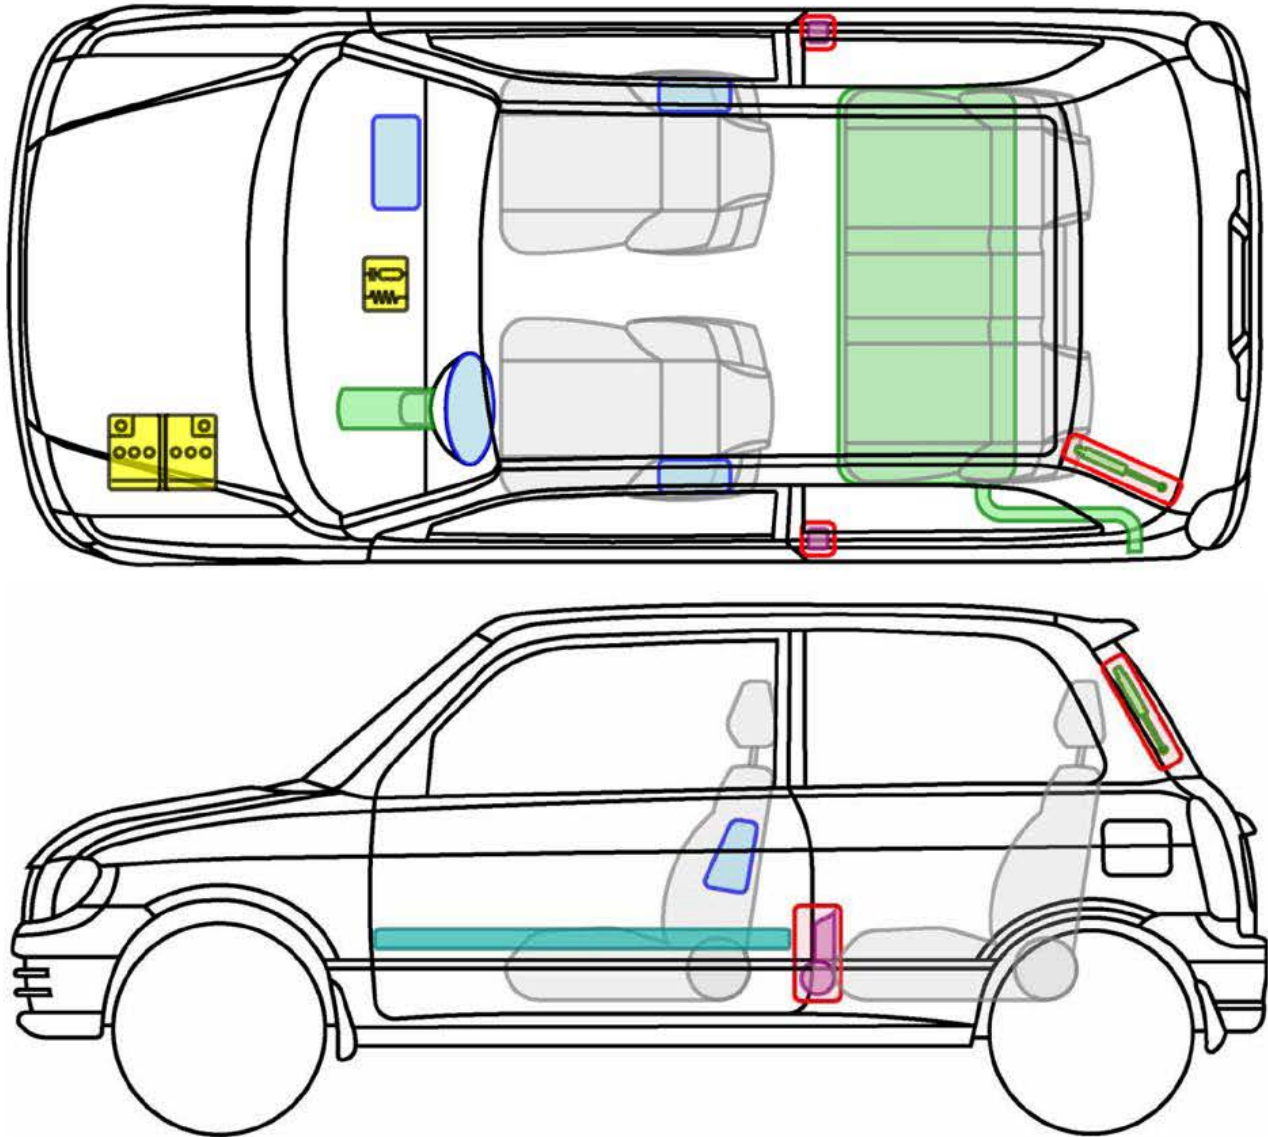

# CUORE (L7) 1998-2003

## Legende

	Airbag		Karosserie- verstärkung		Steuergerät
	Gas- generator		Überroll- schutz		Batterie
	Gurt- straffer		Gasdruck- dämpfer		Kraftstoff- tank

Cuore