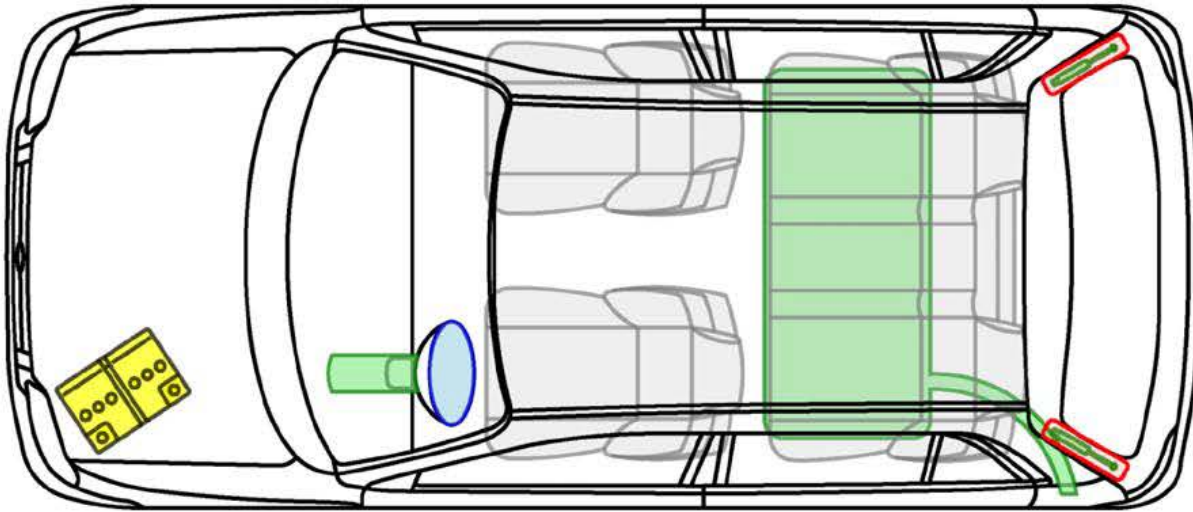

# CUORE (L501) 1995-1998

### Legende

	Airbag		Karosserie-verstärkung		Steuergerät
	Gas-generator		Überroll-schutz		Batterie
	Gurt-straffer		Gasdruck-dämpfer		Kraftstoff-tank

Cuore