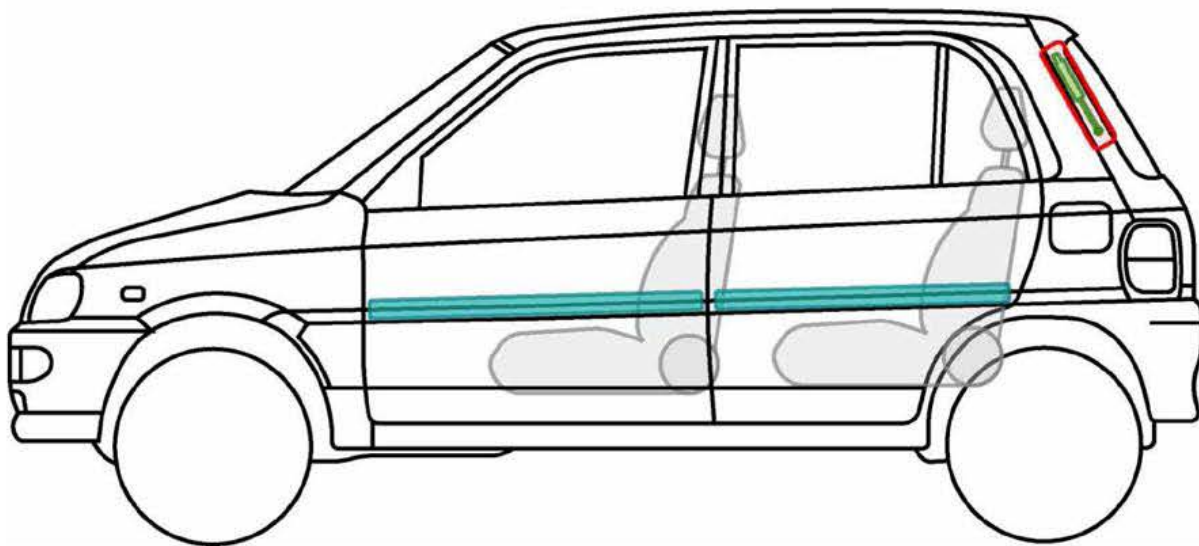

# CUORE (L501) 1995-1998

### Legende

	Airbag		Karosserie-verstärkung		Steuergerät
	Gas-generator		Überroll-schutz		Batterie
	Gurt-straffer		Gasdruck-dämpfer		Kraftstoff-tank

Cuore