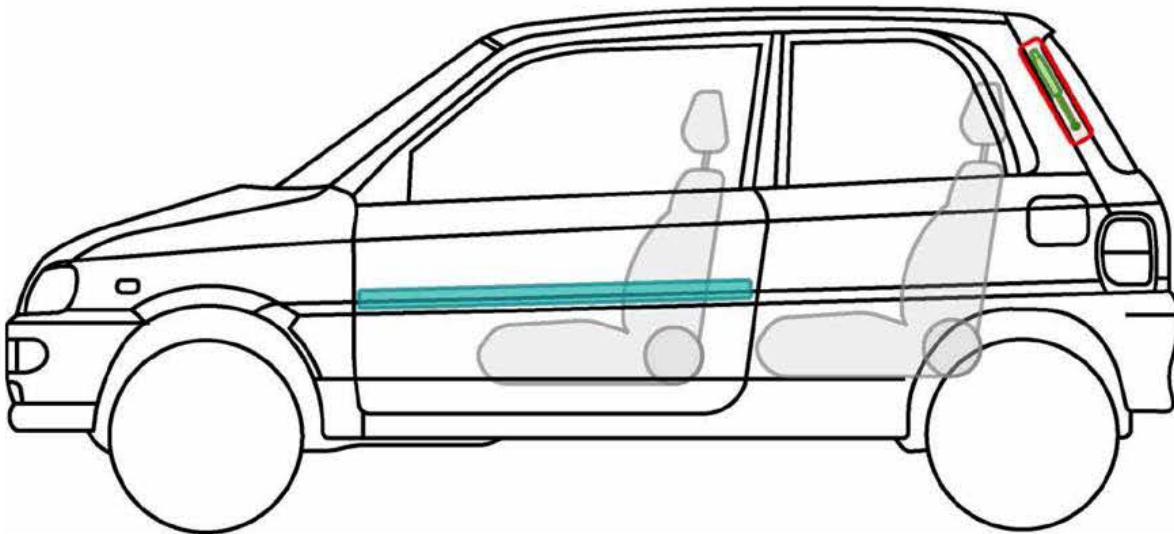

# CUORE (L501) 1995-1998

### Legende

	Airbag		Karosserie-verstärkung		Steuergerät
	Gas-generator		Überroll-schutz		Batterie
	Gurt-straffer		Gasdruck-dämpfer		Kraftstoff-tank

Cuore