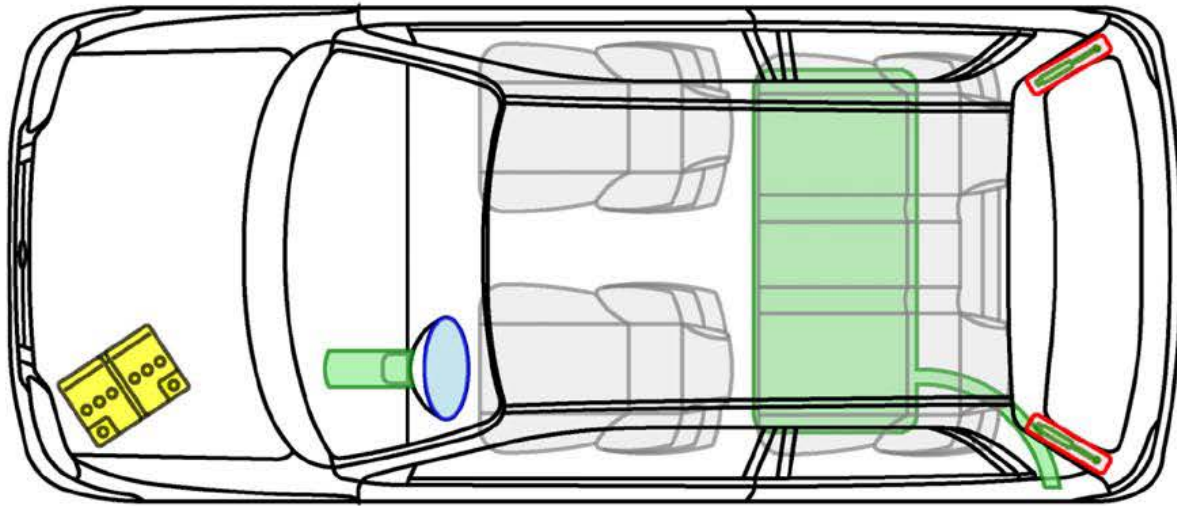

# CUORE (L501) 1995-1998

### Legende

	Airbag		Karosserie-verstärkung		Steuergerät
	Gas-generator		Überroll-schutz		Batterie
	Gurt-straffer		Gasdruck-dämpfer		Kraftstoff-tank

Cuore