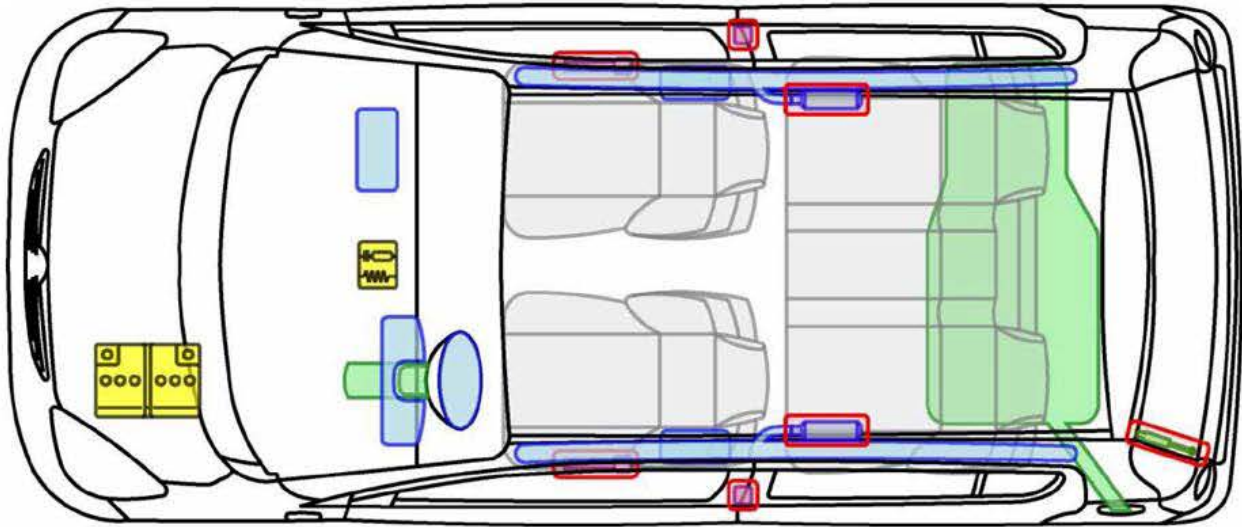

# CUORE (L276) ab 2007

## Legende

	Airbag		Karosserie- verstärkung		Steuergerät
	Gas- generator		Überroll- schutz		Batterie
	Gurt- straffer		Gasdruck- dämpfer		Kraftstoff- tank

**Cuore**