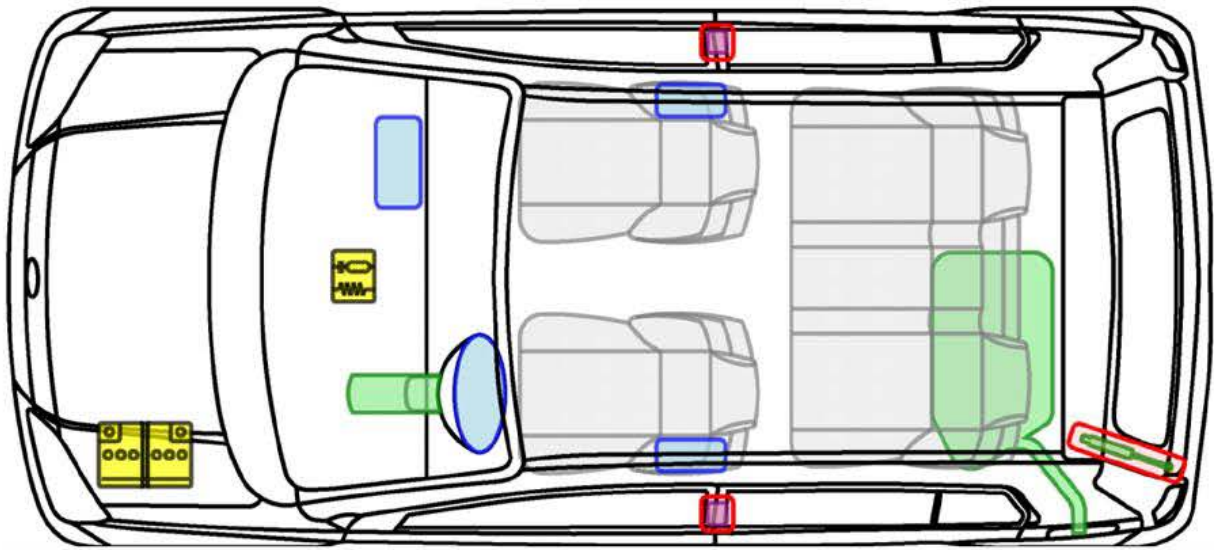

DAIHATSU

MADE IN JAPAN

CUORE (L251) 2003-2006

Legende

	Airbag		Karosserie- verstärkung		Steuergerät
	Gas- generator		Überroll- schutz		Batterie
	Gurt- straffer		Gasdruck- dämpfer		Kraftstoff- tank

Cuore