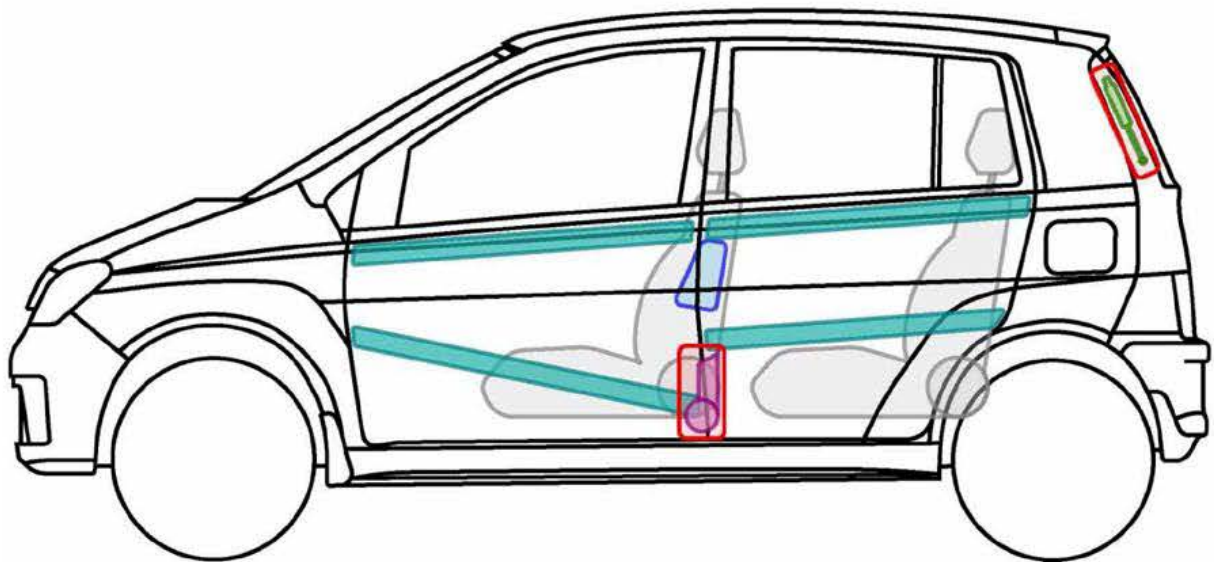

DAIHATSU

MADE IN JAPAN

CUORE (L251) 2003-2006

Legende

	Airbag		Karosserie- verstärkung		Steuergerät
	Gas- generator		Überroll- schutz		Batterie
	Gurt- straffer		Gasdruck- dämpfer		Kraftstoff- tank

Cuore