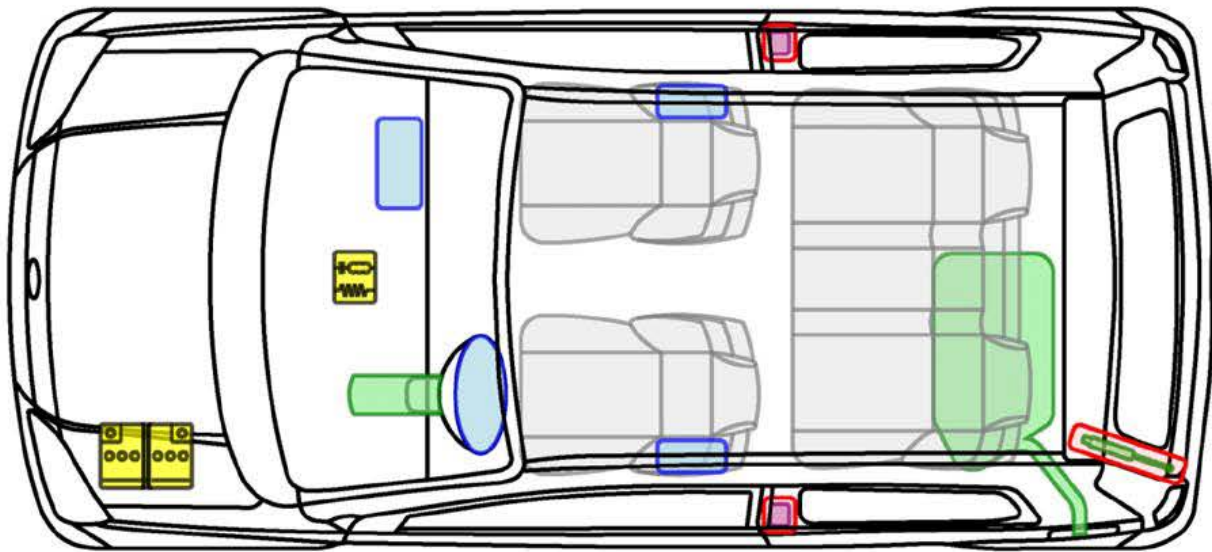

DAIHATSU

MADE IN JAPAN

CUORE (L251) 2003-2006

Legende

	Airbag		Karosserie- verstärkung		Steuergerät
	Gas- generator		Überroll- schutz		Batterie
	Gurt- straffer		Gasdruck- dämpfer		Kraftstoff- tank

Cuore