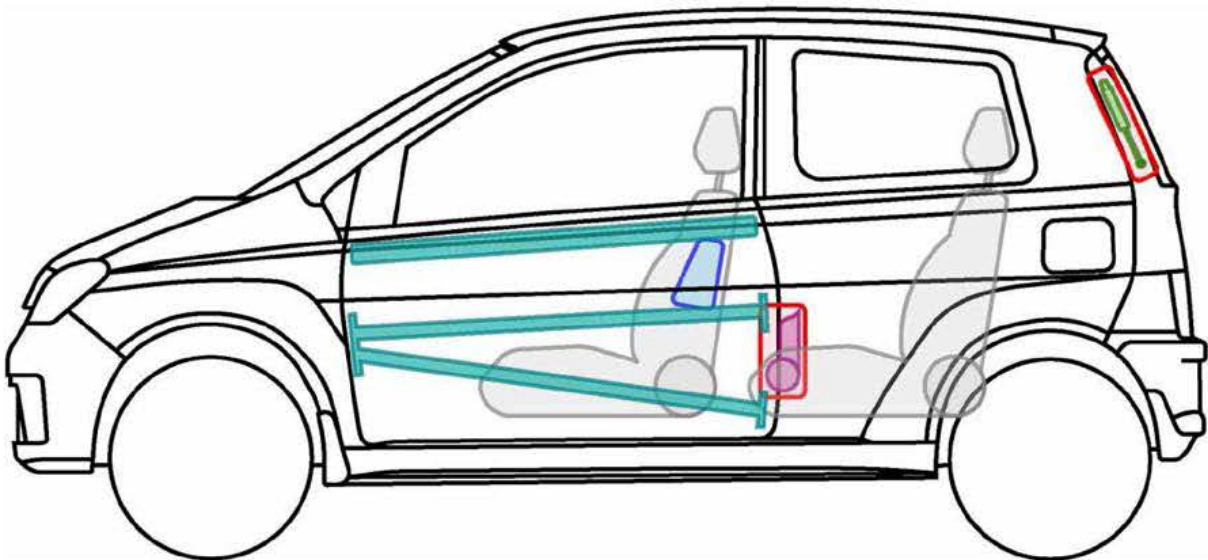

DAIHATSU

MADE IN JAPAN

CUORE (L251) 2003-2006

Legende

	Airbag		Karosserie- verstärkung		Steuergerät
	Gas- generator		Überroll- schutz		Batterie
	Gurt- straffer		Gasdruck- dämpfer		Kraftstoff- tank

Cuore