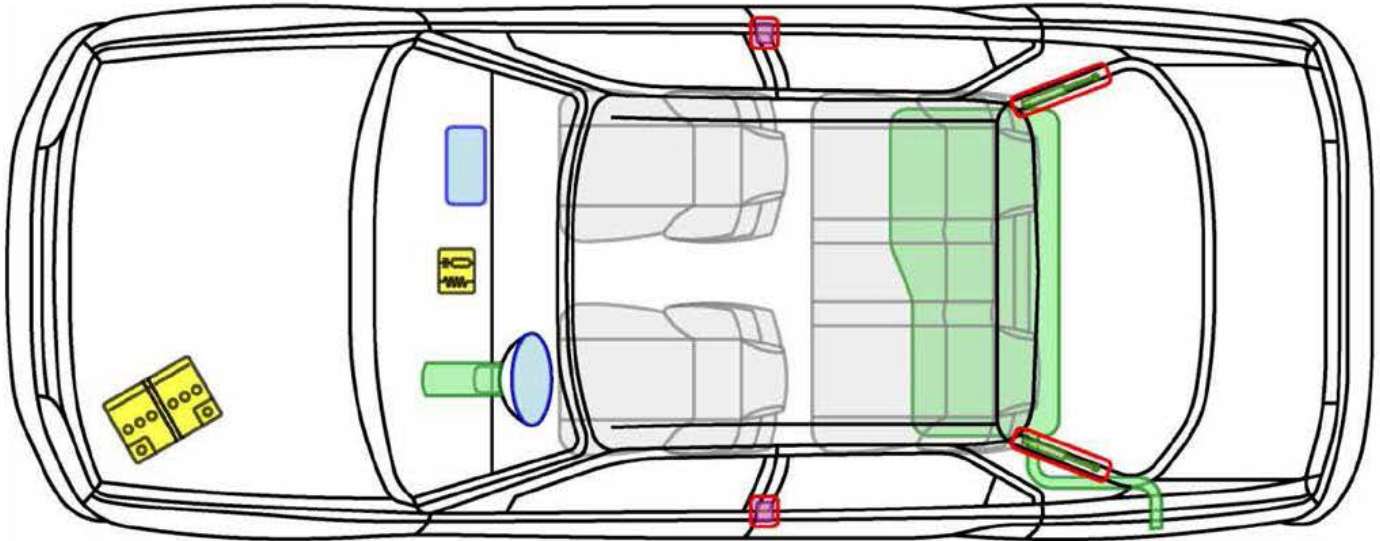

MADE IN JAPAN

APPLAUSE (A101) 1998-2001

Legende

	Airbag		Karosserie-verstärkung		Steuergerät
	Gas-generator		Überroll-schutz		Batterie
	Gurt-straffer		Gasdruck-dämpfer		Kraftstoff-tank

Applause