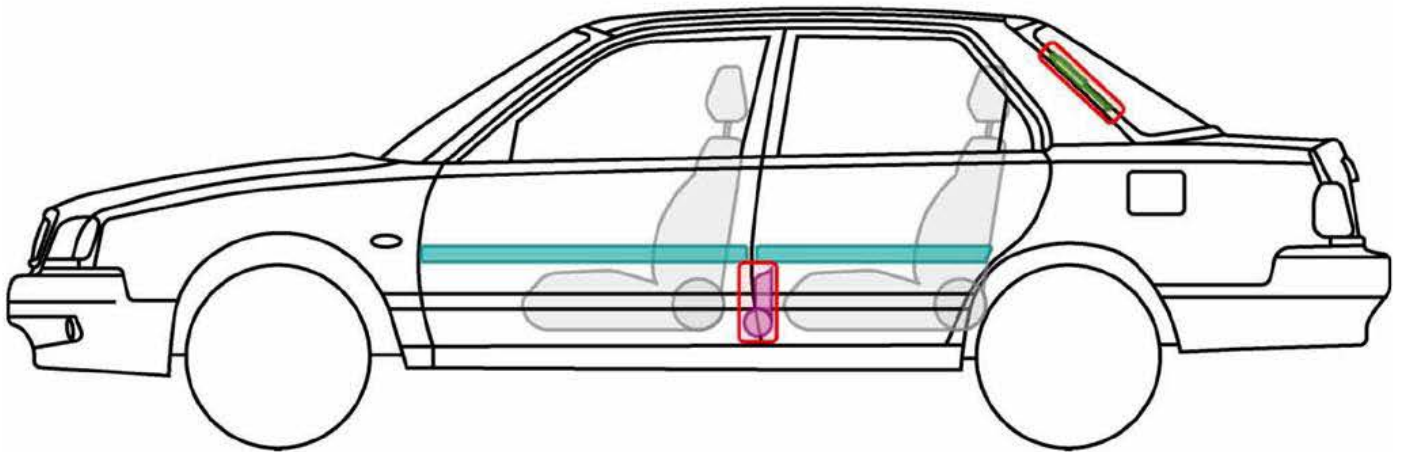

MADE IN JAPAN

APPLAUSE (A101) 1998-2001

Legende

	Airbag		Karosserie-verstärkung		Steuergerät
	Gas-generator		Überroll-schutz		Batterie
	Gurt-straffer		Gasdruck-dämpfer		Kraftstoff-tank

Applause