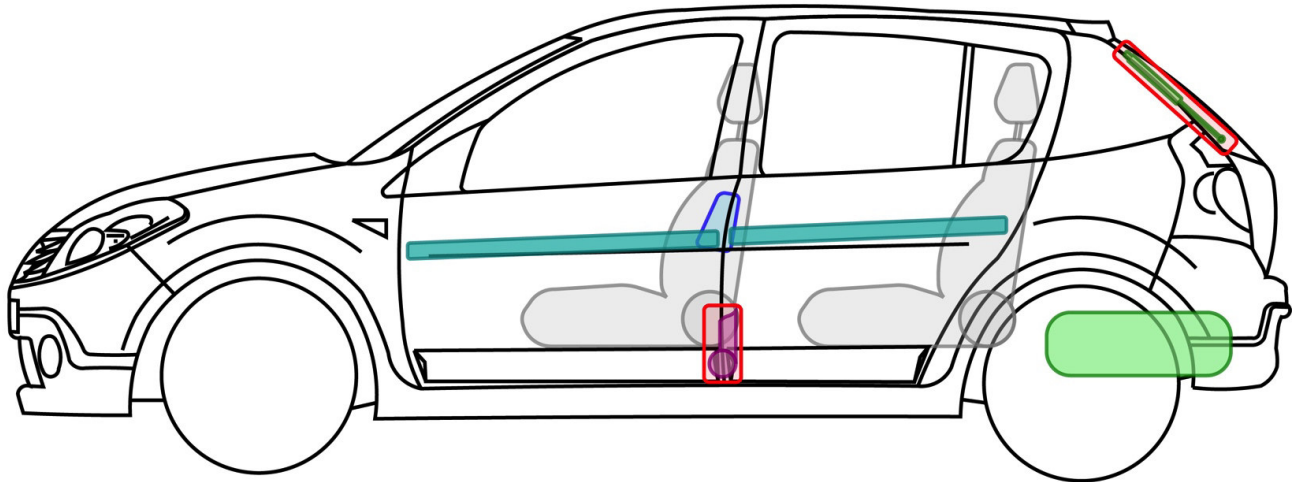

STEPWAY

TYP: SD, 2008-2012

nur STEPWAYLPG

Legende

	Airbag		Karosserie- verstärkung		Steuergerät
	Gas- generator		Überroll- schutz		Batterie
	Gurt- straffer		Gasdruck- dämpfer		Kraftstoff- tank