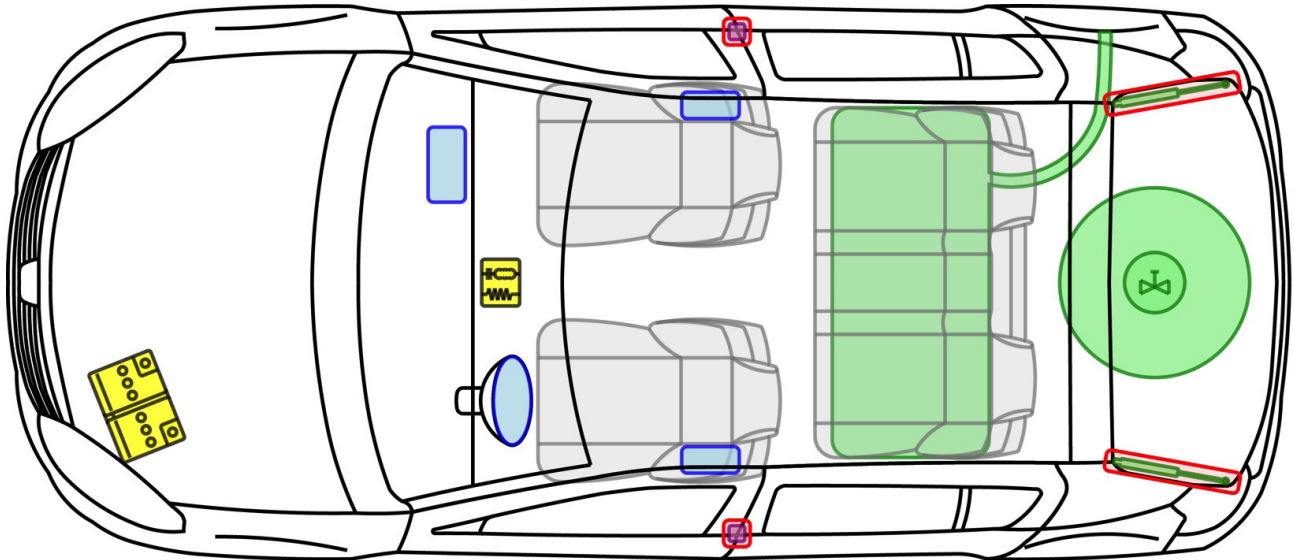

STEPWAY

TYP: SD, 2008-2012

nur STEPWAYLPG

Legende

	Airbag		Karosserie- verstärkung		Steuergerät
	Gas- generator		Überroll- schutz		Batterie
	Gurt- straffer		Gasdruck- dämpfer		Kraftstoff- tank