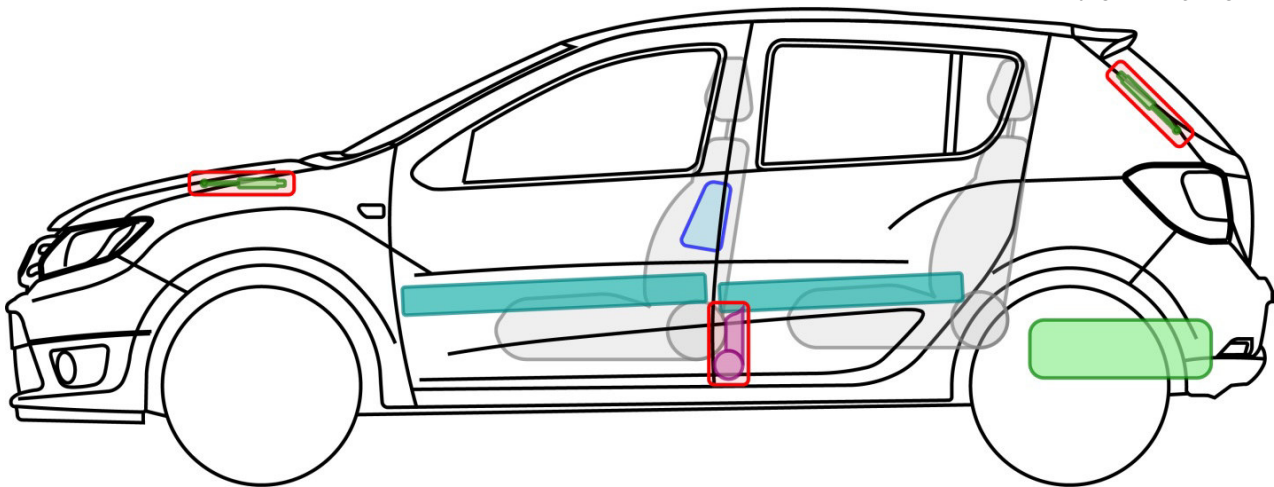

SANDERO / STEPWAY

TYP: SD, 2012-

nur SANDERO LPG

Legende

	Airbag		Karosserie- verstärkung		Steuergerät
	Gas- generator		Überroll- schutz		Batterie
	Gurt- straffer		Gasdruck- dämpfer		Kraftstoff- tank