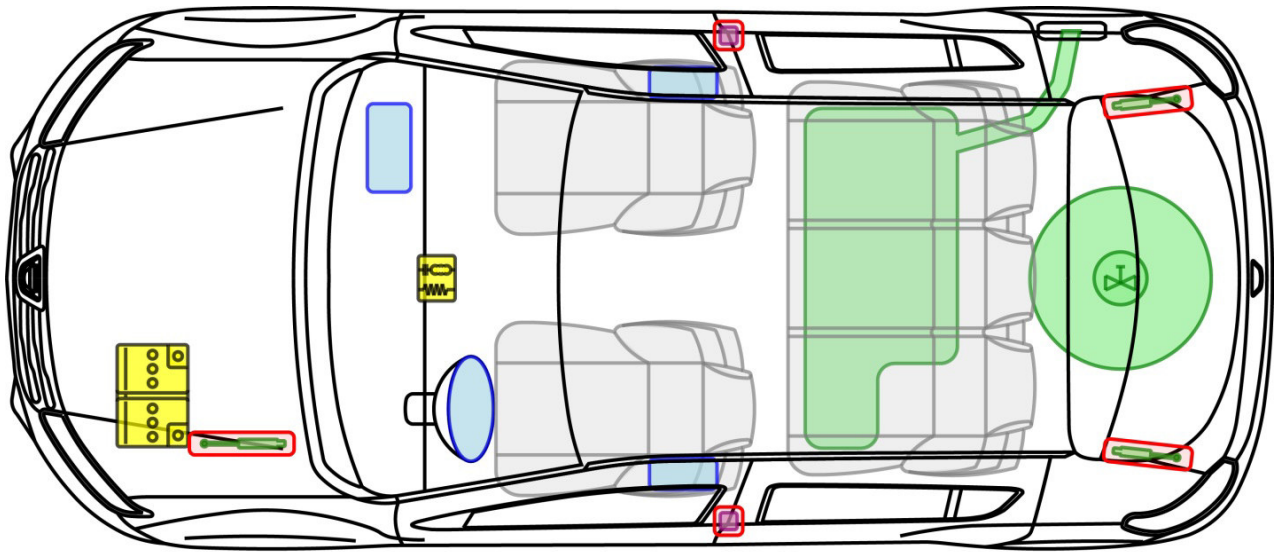

SANDERO / STEPWAY

TYP: SD, 2012-

nur SANDERO LPG

Legende

	Airbag		Karosserie- verstärkung		Steuergerät
	Gas- generator		Überroll- schutz		Batterie
	Gurt- straffer		Gasdruck- dämpfer		Kraftstoff- tank