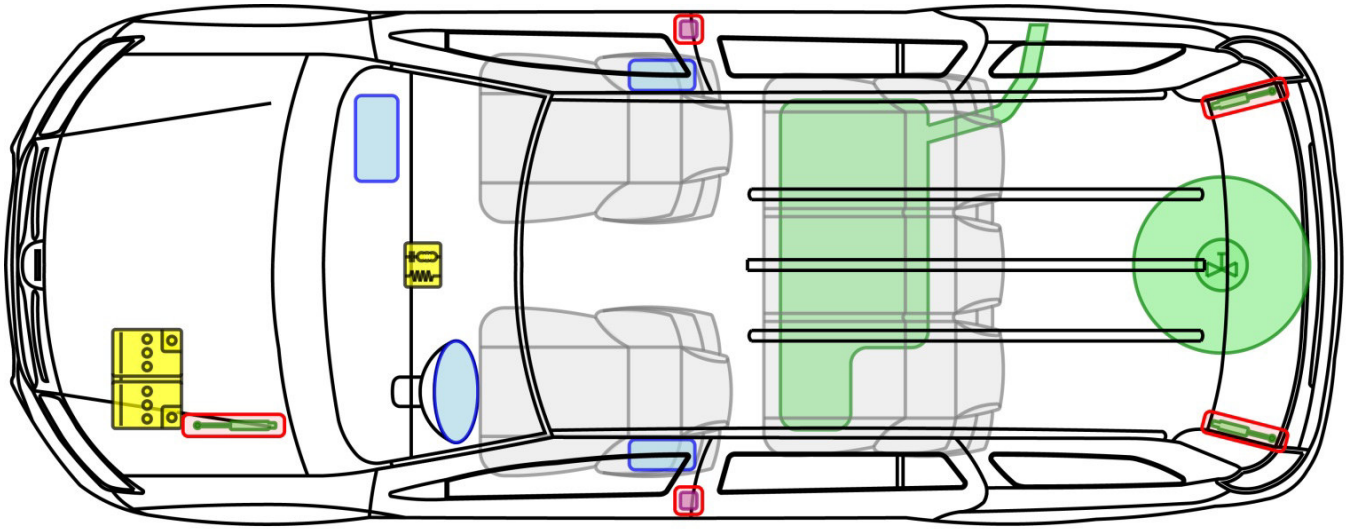

LOGAN MCV

TYP: SD, 2013-

nur LOGAN MCV LPG

Legende

	Airbag		Karosserie- verstärkung		Steuergerät
	Gas- generator		Überroll- schutz		Batterie
	Gurt- straffer		Gasdruck- dämpfer		Kraftstoff- tank