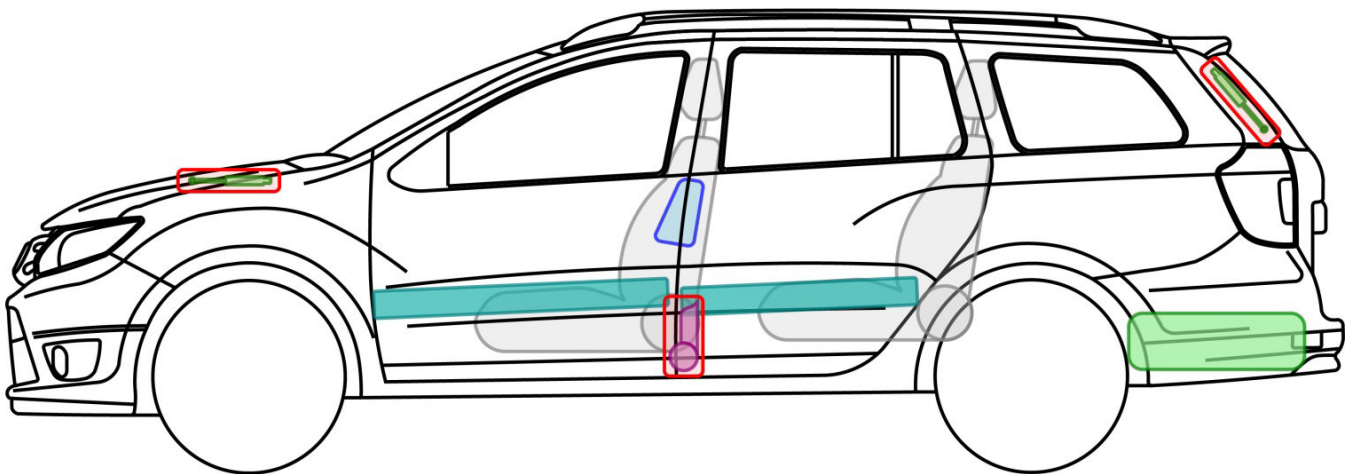

LOGAN MCV

TYP: SD, 2013-

nur LOGAN MCV LPG

Legende

	Airbag		Karosserie- verstärkung		Steuergerät
	Gas- generator		Überroll- schutz		Batterie
	Gurt- straffer		Gasdruck- dämpfer		Kraftstoff- tank