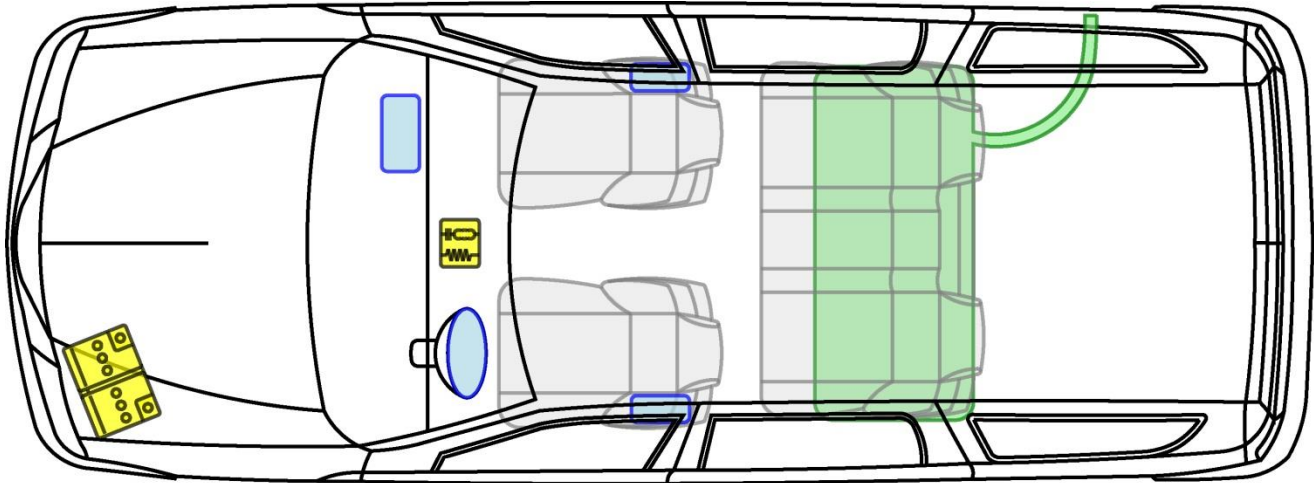

LOGAN MCV

TYP: SD, 2007-

Legende

	Airbag		Karosserie-verstärkung		Steuergerät
	Gas-generator		Überroll-schutz		Batterie
	Gurt-straffer		Gasdruck-dämpfer		Kraftstoff-tank