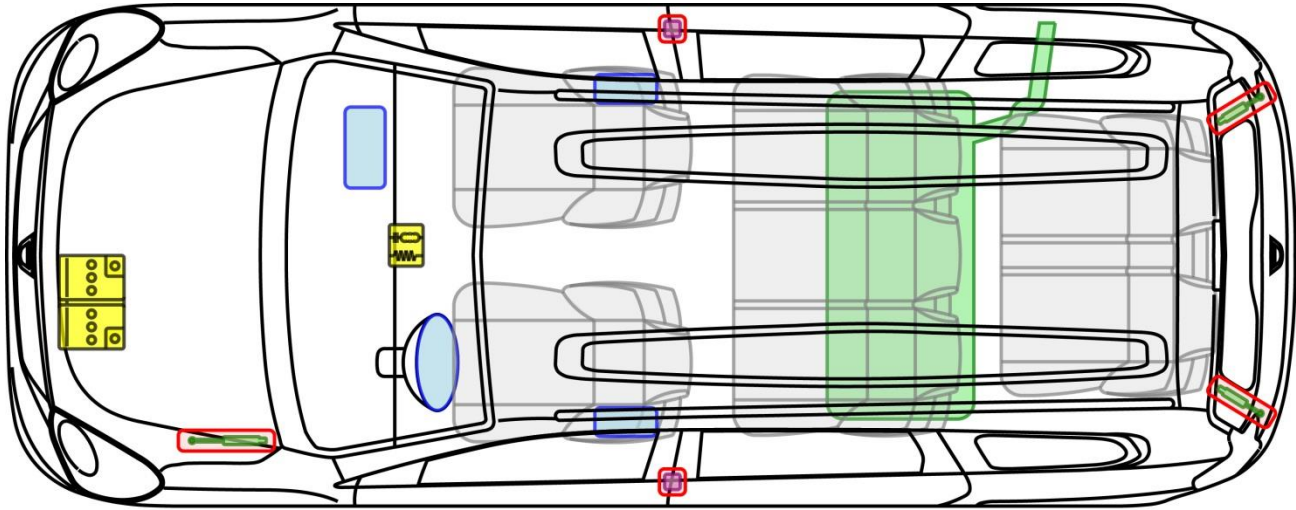

LODGY

TYP: SD, 2012-

Legende

| | | | | | |
|--|---------------|--|------------------------|--|-----------------|
| | Airbag | | Karosserie-verstärkung | | Steuergerät |
| | Gas-generator | | Überroll-schutz | | Batterie |
| | Gurt-straffer | | Gasdruck-dämpfer | | Kraftstoff-tank |