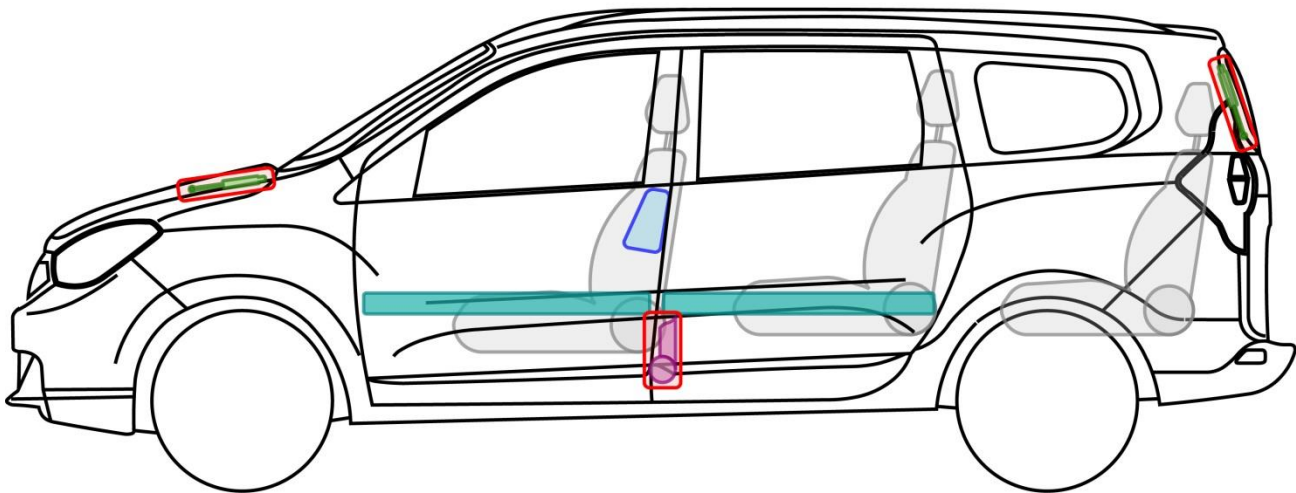

LODGY

TYP: SD, 2012-

Legende

| | | | | | |
|--|---------------|--|------------------------|--|-----------------|
| | Airbag | | Karosserie-verstärkung | | Steuergerät |
| | Gas-generator | | Überroll-schutz | | Batterie |
| | Gurt-straffer | | Gasdruck-dämpfer | | Kraftstoff-tank |