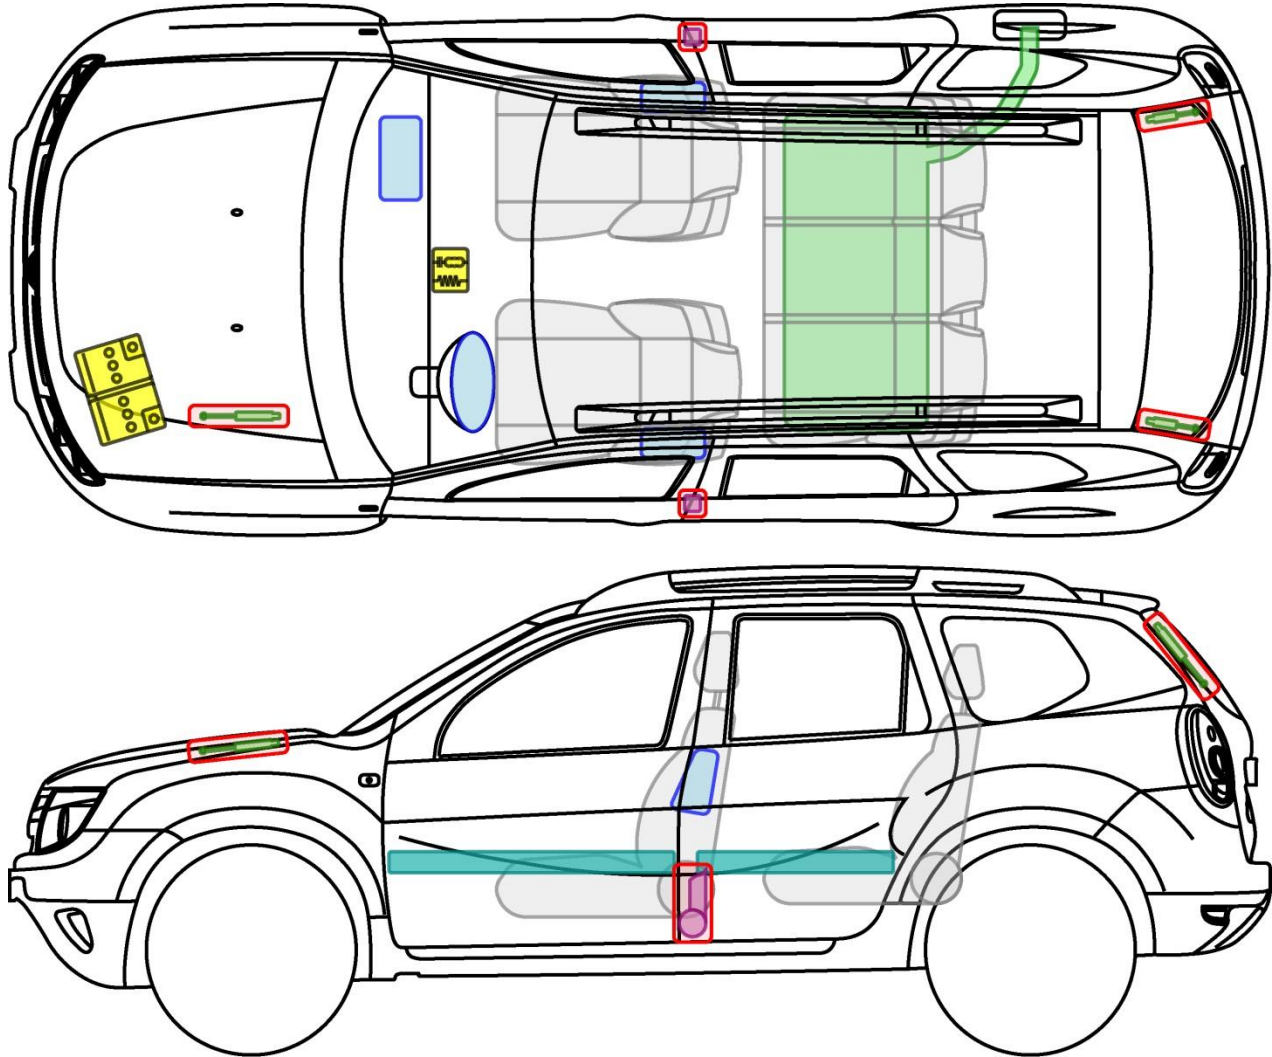

DUSTER

TYP: SD, 2010-

Legende

	Airbag		Karosserie- verstärkung		Steuergerät
	Gas- generator		Überroll- schutz		Batterie
	Gurt- straffer		Gasdruck- dämpfer		Kraftstoff- tank